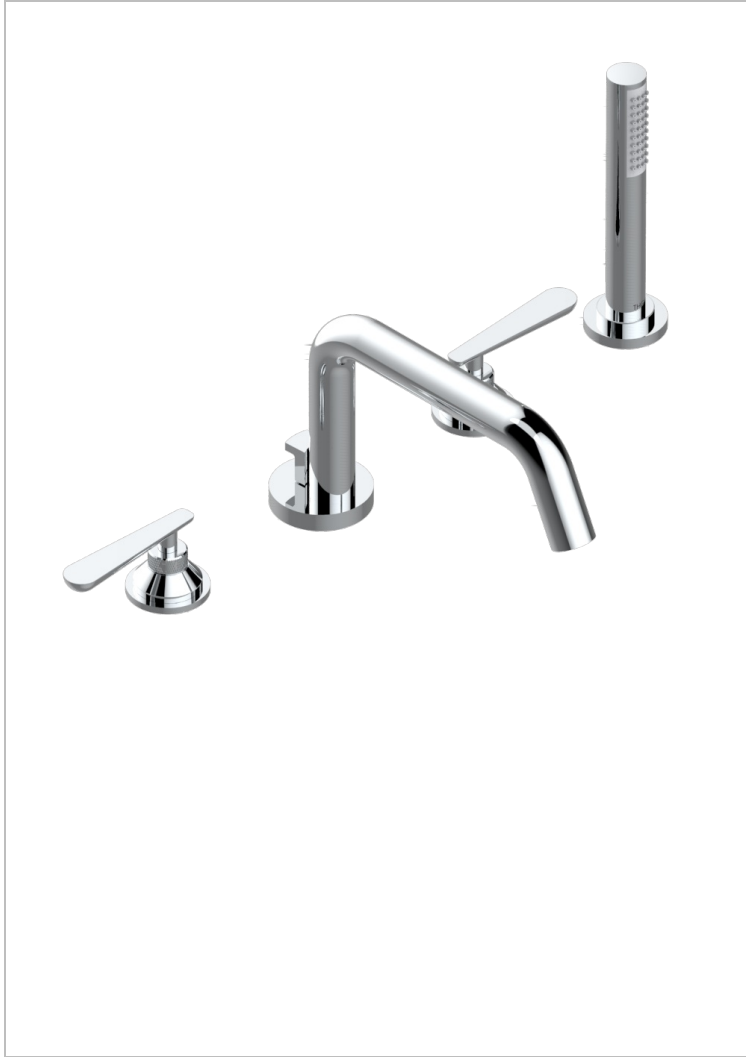

Batería americana baño/ducha sobre encimera. caño super goliath, inversor incorporado y teleducha con flexible de 2m y soporte de fijación

### CARACTERÍSTICAS

- ACS : 18ACCLY473

### ESPECIFICACIONES TÉCNICAS

- Recommandé : 3 bars (max. 5 bars) - Advised : 43,5 psi (max. 72 psi)
- Bec : 50 l/min à 3 bars - Douchette : 9,5 l/min à bars
- Spout : 13,2 gpm at 43.5 psi - Handshower : 2.5 gpm at 43.5 psi

### ACABADOS DISPONIBLES

- Bronce claro - D01
- Cerámica negra mate - D30
- Cromo - A02
- Cromo mate - C02
- Dorado - F01
- Dorado mate - F07

- Dorado pálido - F30
- Dorado pálido mate (sin barniz) - F31
- Natural smoked Brass - A13
- Níquel - B01
- Níquel mate - C01
- Níquel viejo - H28