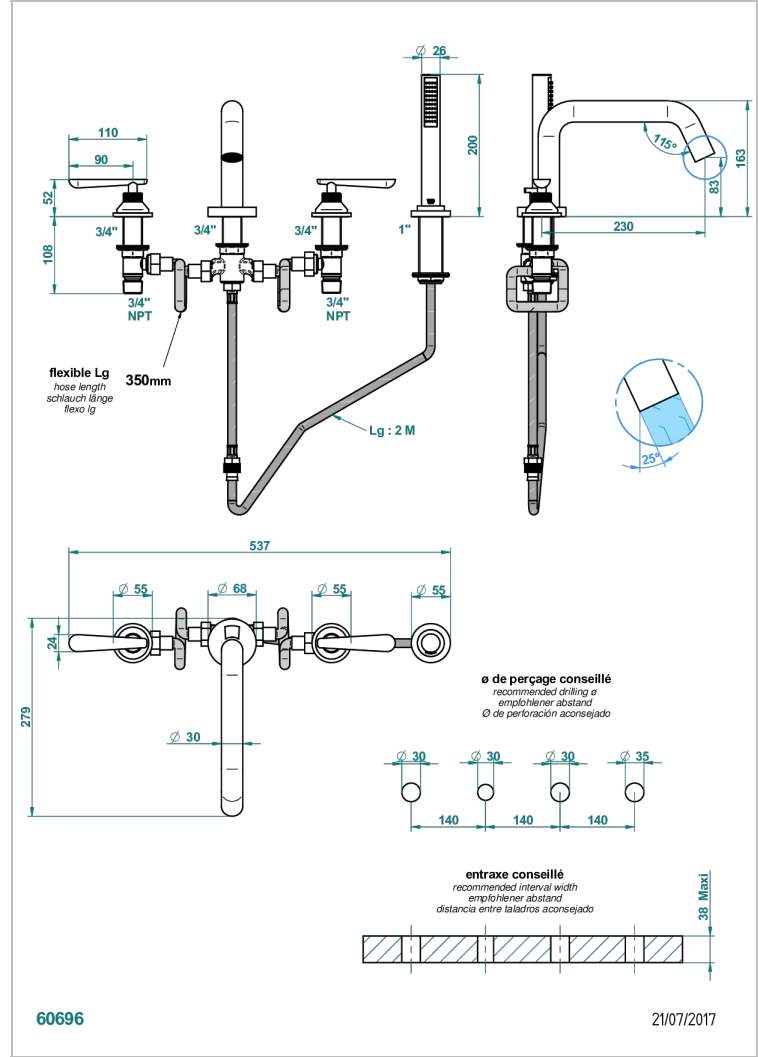

Batería americana baño/ducha sobre encimera. caño super goliath, inversor incorporado y teleducha con flexible de 2m y soporte de fijación

### CARACTERÍSTICAS

- ACS : 18ACCLY473

### ESPECIFICACIONES TÉCNICAS

- Recommandé : 3 bars (max. 5 bars) - Advised : 43,5 psi (max. 72 psi)
- Bec : 50 l/min à 3 bars - Douchette : 9,5 l/min à bars
- Spout : 13,2 gpm at 43.5 psi - Handshower : 2.5 gpm at 43.5 psi