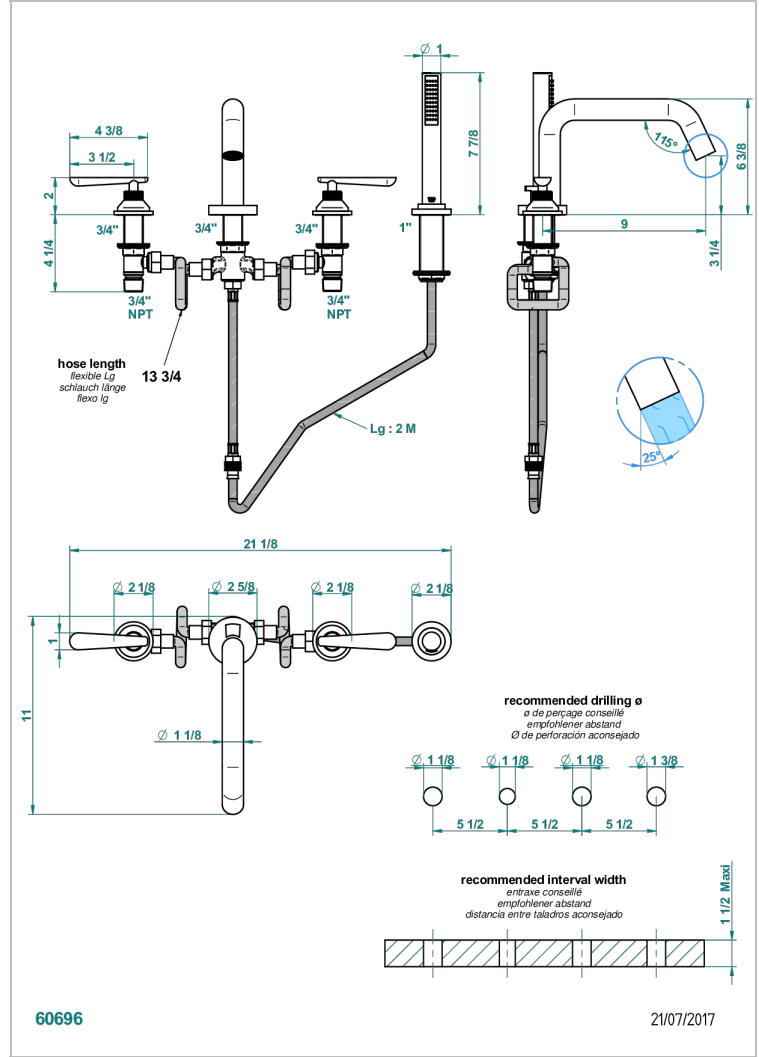

Batería americana baño/ducha sobre encimera. caño super goliath, inversor incorporado y teleducha con flexible de 2m y soporte de fijación

CARACTERÍSTICAS

- ACS : 18ACCLY473

ESPECIFICACIONES TÉCNICAS

- Recommandé : 3 bars (max. 5 bars) - Advised : 43,5 psi (max. 72 psi)
- Bec : 50 l/min à 3 bars - Douchette : 9,5 l/min à bars
- Spout : 13,2 gpm at 43.5 psi - Handshower : 2.5 gpm at 43.5 psi

ESTÁNDAR

ACABADOS DISPONIBLES

- Bronce claro - D01
- Cerámica negra mate - D30
- Cromo - A02
- Cromo mate - C02
- Dorado - F01
- Dorado mate - F07

- Dorado pálido - F30
- Dorado pálido mate (sin barniz) - F31
- Natural smoked Brass - A13
- Níquel - B01
- Níquel mate - C01
- Níquel viejo - H28

- Pvd umber - H66
- Pvd umber mate - H67