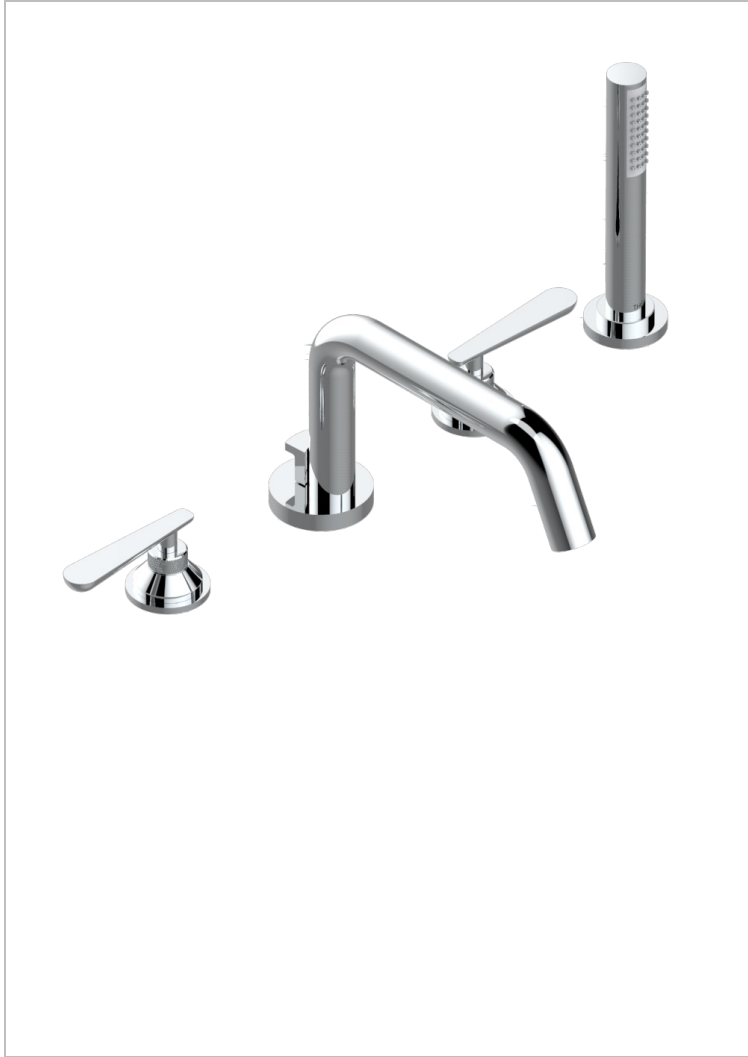

Batería americana baño/ducha sobre encimera. caño super goliath, inversor incorporado y teleducha con flexible de 2m y soporte de fijación

CARACTERÍSTICAS

- ACS : 18ACCLY473

ESPECIFICACIONES TÉCNICAS

- Recommandé : 3 bars (max. 5 bars) - Advised : 43,5 psi (max. 72 psi)
- Bec : 50 l/min à 3 bars - Douchette : 9,5 l/min à bars
- Spout : 13,2 gpm at 43.5 psi - Handshower : 2.5 gpm at 43.5 psi

ESTÁNDAR

ACABADOS DISPONIBLES

- Bronce claro - D01
- Cerámica negra mate - D30
- Cromo - A02
- Cromo mate - C02
- Dorado - F01
- Dorado mate - F07

- Dorado pálido - F30
- Dorado pálido mate (sin barniz) - F31
- Natural smoked Brass - A13
- Níquel - B01
- Níquel mate - C01
- Níquel viejo - H28

- Pvd blush - H62
- Pvd blush mate - H60
- Pvd color latón - H49
- Pvd color latón mate - H50
- Pvd color níquel - H55
- Pvd color níquel mate - H56

- Pvd color oro - H52
- Pvd color oro mate - H53
- Pvd grafito - H64
- Pvd grafito mate - H65
- Pvd marrón bronce - F33
- Pvd marrón bronce mate - F34