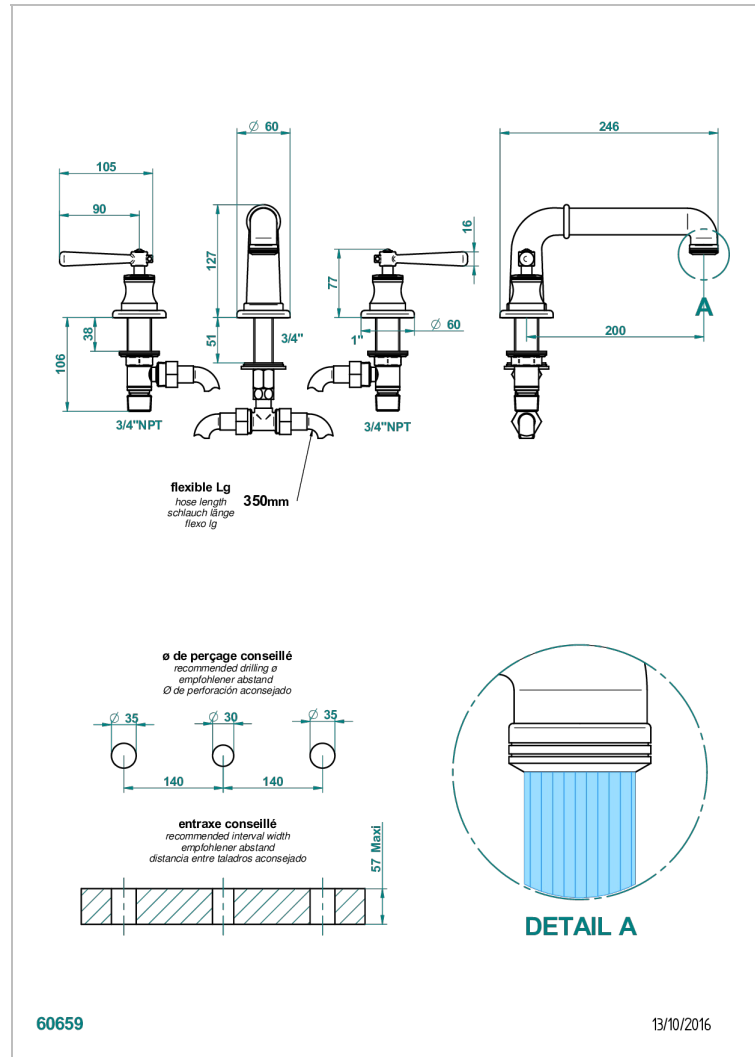

BEAUBOURG A MANETTES

G7B-25SGUS

Mélangeur de bain simple sur gorge avec bec super goliath - standard américain -

CARACTÉRISTIQUES

- Laiton sans plomb
- Têtes à disques céramique 3/4" 1/4 tour
- Aérateur-mousseur
- Bec grand modèle
- Raccordements aux standards US