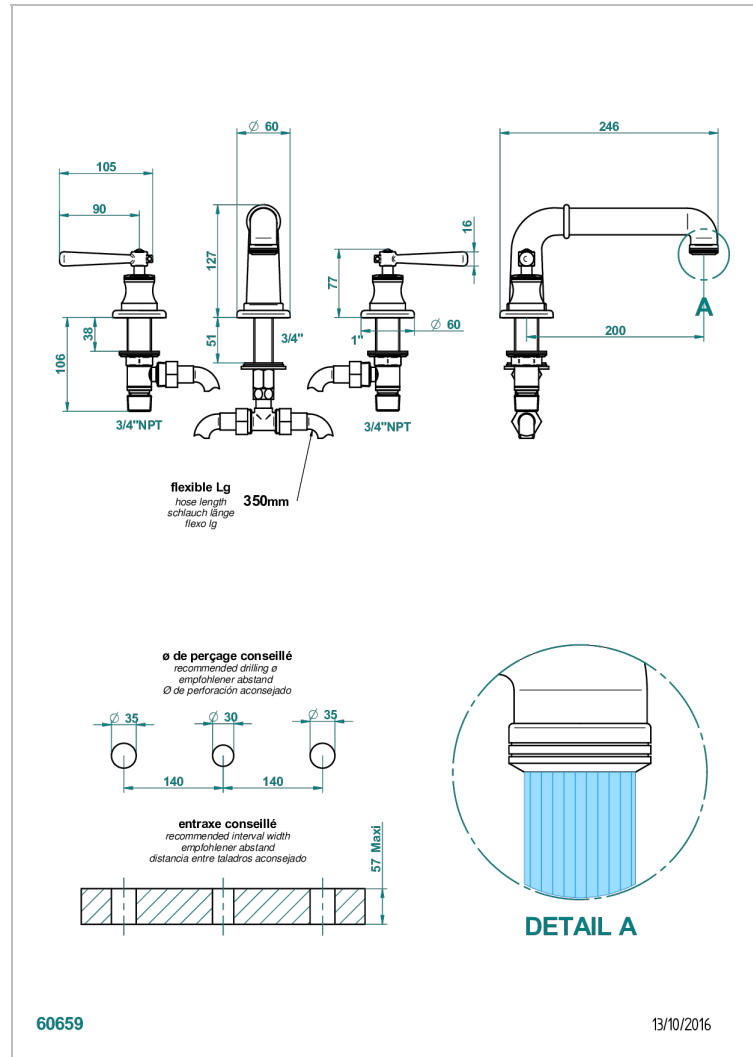

# BEAUBOURG CON MANETAS

G7B-25SGUS

THG<sup>®</sup>  
PARIS

Mélangeur de bain simple sur gorge avec bec super goliath - standard américain -

## CARACTERÍSTICAS

- Beaubourg con manetas
- Mélangeur de bain simple sur gorge avec bec super goliath - standard américain -