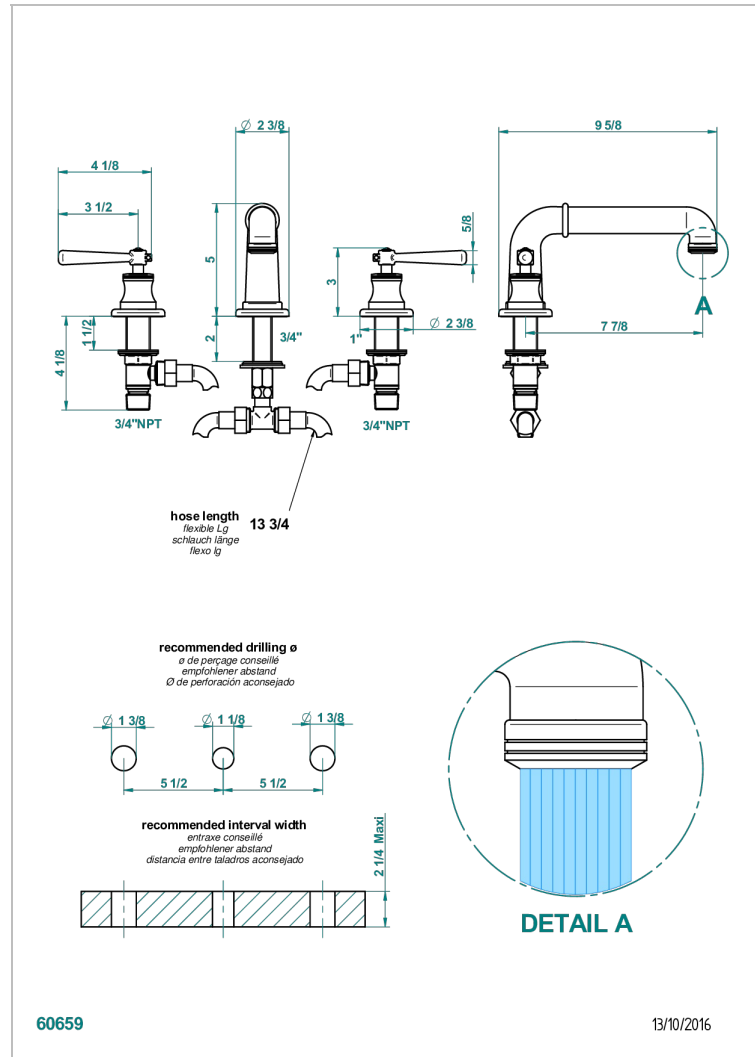

BEAUBOURG A MANETTES

G7B-25SGUS

THG[®]
PARIS

Mélangeur de bain simple sur gorge avec bec super goliath - standard américain -

CARACTÉRISTIQUES

- Laiton sans plomb
- Têtes à disques céramique 3/4" 1/4 tour
- Aérateur-mousseur
- Bec grand modèle
- Raccordements aux standards US