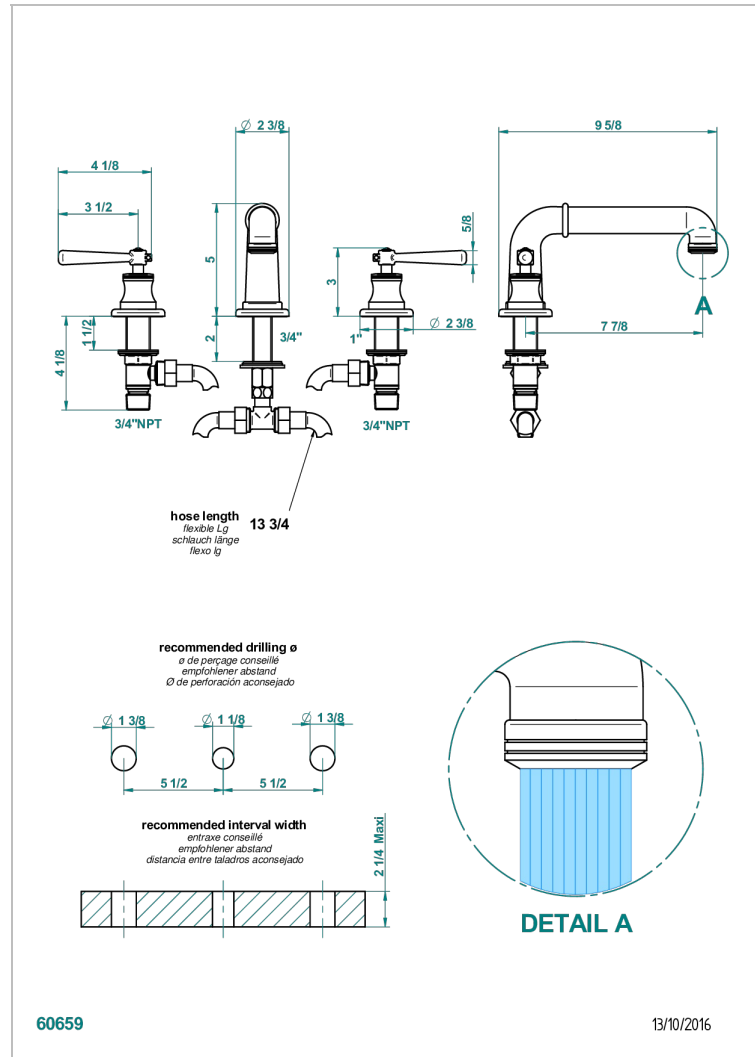

BEAUBOURG CON MANETAS

G7B-25SGUS

Mélangeur de bain simple sur gorge avec bec super goliath - standard américain -

CARACTERÍSTICAS

- Beaubourg con manetas
- Mélangeur de bain simple sur gorge avec bec super goliath - standard américain -