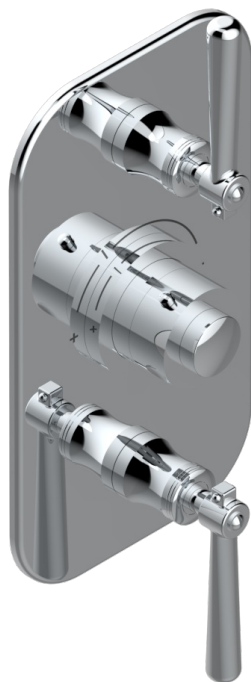

# BEAUBOURG WITH LEVER

G7B-5400BE

THG温控龙头配件，带两个关闭阀，型号5 400AE，含安装盒

THG<sup>®</sup>  
PARIS

## 特色

- ASME : ASME A112.18.1-2011/CSA B125.1-11
- DVGW : DW-6512CQ0608

## 相关的SKU

- Ref. G00-5400AE THG嵌入式温控龙头主体，含蜡元件阀芯，3/4" 60 l/mn，带两个关闭阀，含安装盒
- Ref. G00-5100G THG温控龙头温度制动环，含固件组