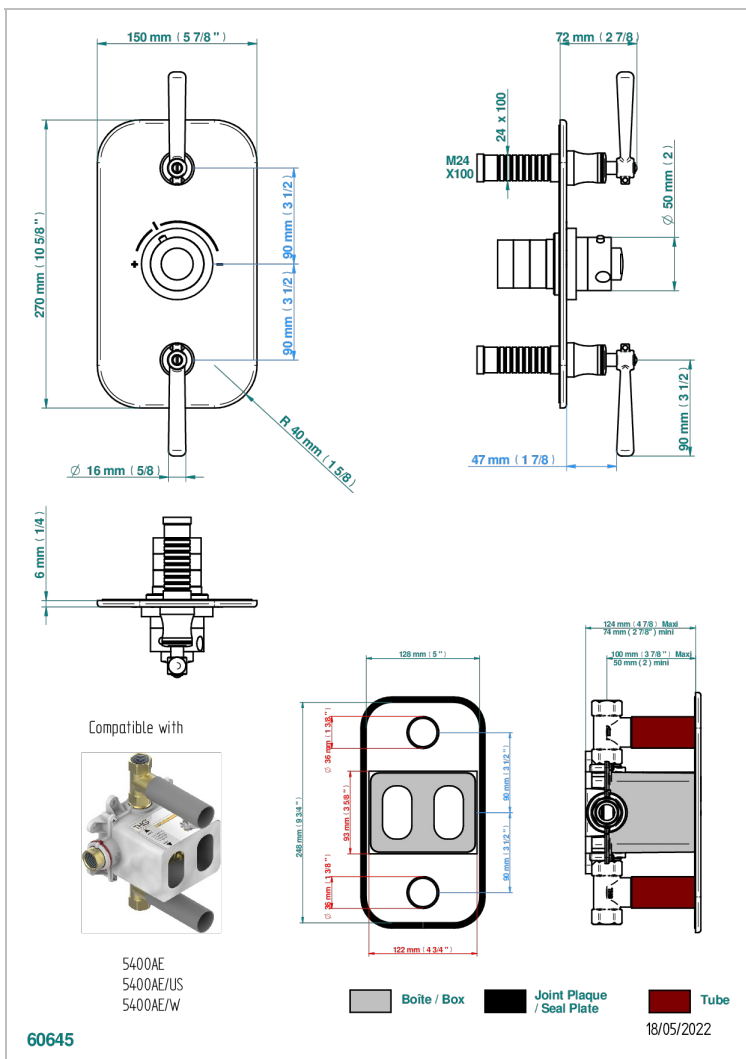

# BEAUBOURG WITH LEVER

G7B-5400BE

THG温控龙头配件，带两个关闭阀，型号5 400AE，含安装盒

THG<sup>®</sup>  
PARIS

## 特色

- ASME : ASME A112.18.1-2011/CSA B125.1-11
- DVGW : DW-6512CQ0608

## 相关的SKU

- Ref. G00-5400AE THG嵌入式温控龙头主体，含蜡元件阀芯，3/4" 60 l/mn，带两个关闭阀，含安装盒
- Ref. G00-5100G THG温控龙头温度制动环，含固件组