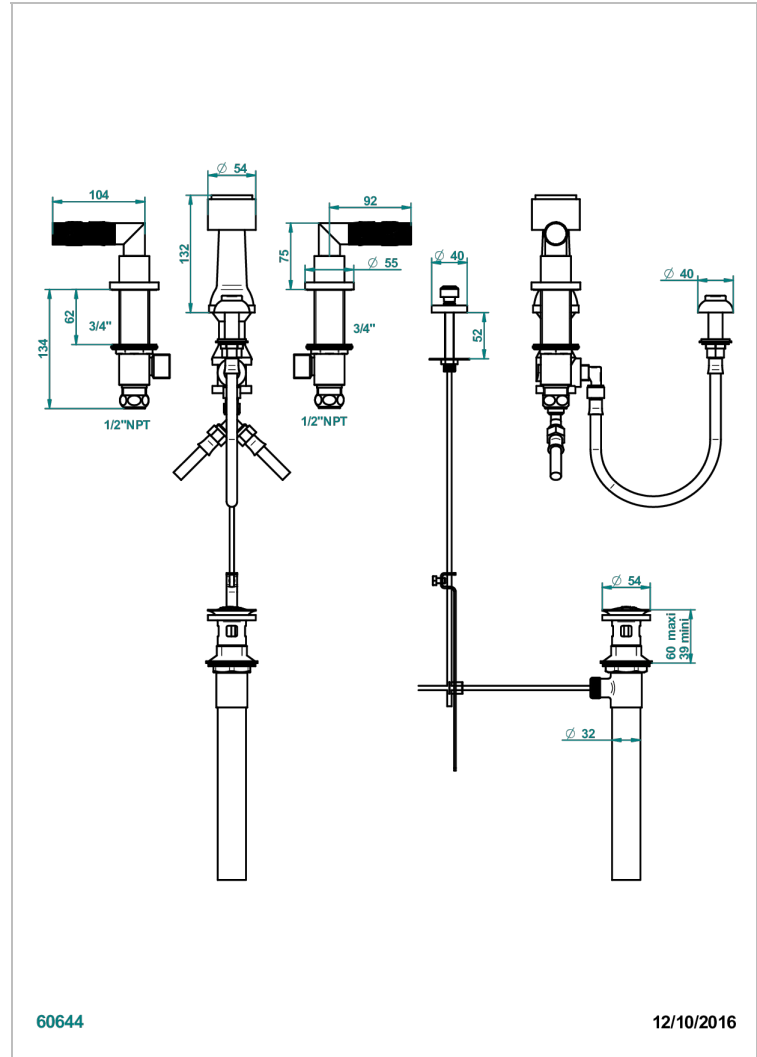

ВАМБОУ С ХРУСТАЛЕМ ЯНТАРНОГО ЦВЕТА

A34-207KA

Смеситель для биде KOHLER с вакуумным прерывателем

THG[®]
PARIS

60644

12/10/2016

ХАРАКТЕРИСТИКИ

- ASME : ASME A112.18.1-2011/CSA B125.1-11