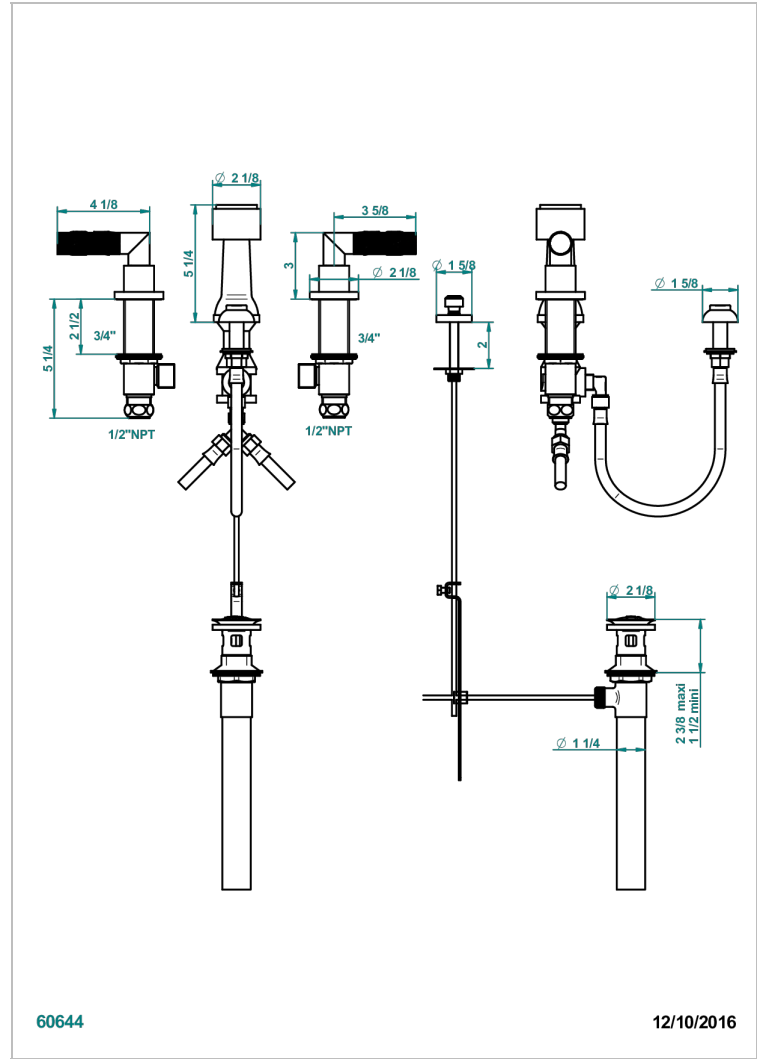

ВАМБОУ С ХРУСТАЛЕМ ЯНТАРНОГО ЦВЕТА

A34-207KA

Смеситель для биде KOHLER с вакуумным прерывателем

THG[®]
PARIS

60644

12/10/2016

ХАРАКТЕРИСТИКИ

- ASME : ASME A112.18.1-2011/CSA B125.1-11