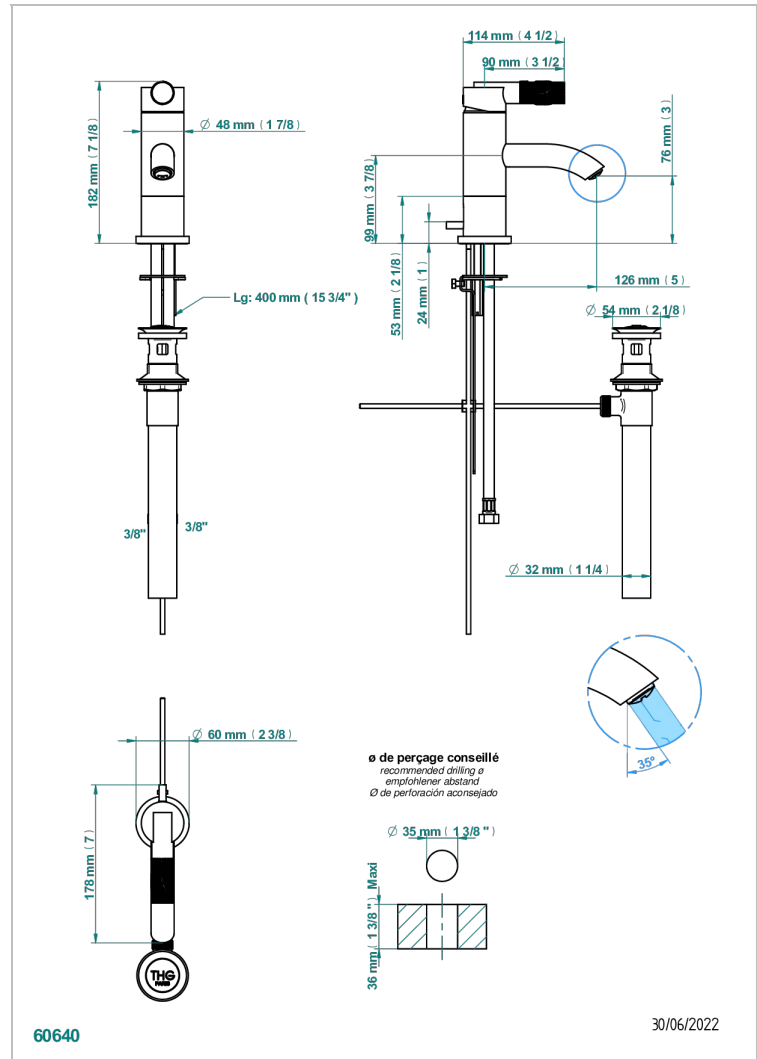

# BAMBOU CRISTAL AMBRE

A34-6500/US

Mitigeur de lavabo avec vidage, standard américain

THG<sup>®</sup>  
PARIS