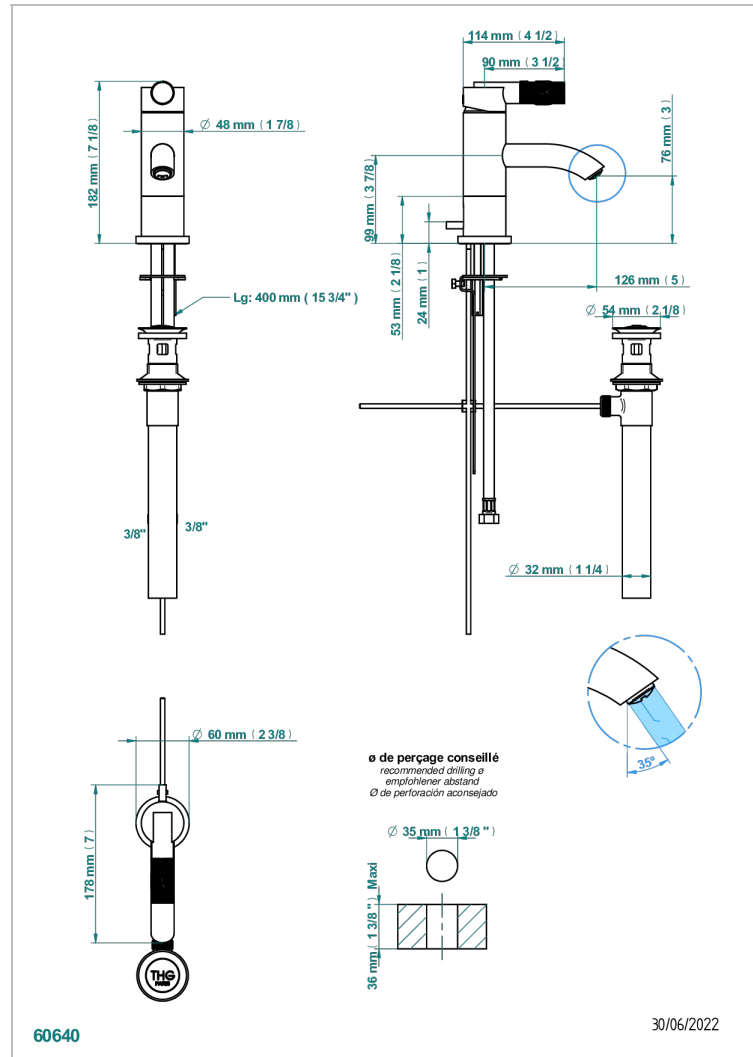

BAMBOU CRISTAL AMBAR

A34-6500/US

Single control, lavatory set with drain

THG[®]
PARIS

CARACTERÍSTICAS

- ASME : ASME A112.18.1-2011/CSA B125.1-11

ESTÁNDAR

ACABADOS DISPONIBLES