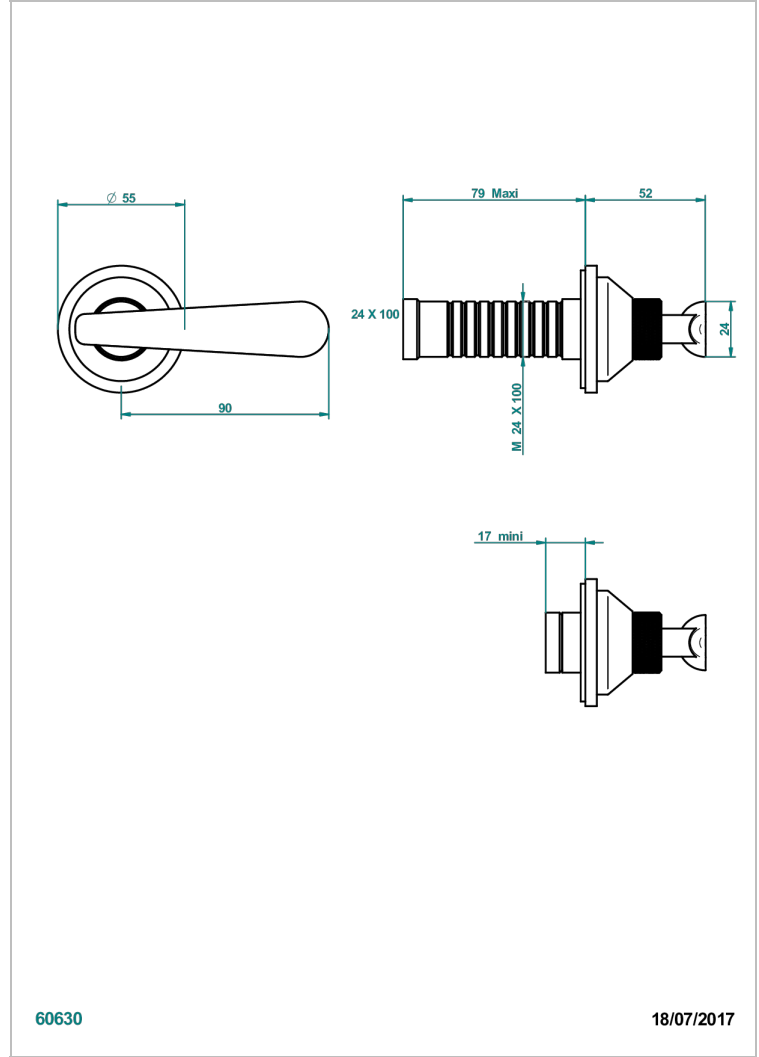

Parte externa para llave de paso mural ref. 30 & 32 y para inversor mural ref. 50/4/VM (mando, rosetón y alargador, sin cartucho)

60630

18/07/2017

CARACTERÍSTICAS

- Dean
- Parte externa para llave de paso mural ref. 30 & 32 y para inversor mural ref. 50/4/VM (mando, rosetón y alargador, sin cartucho)

PRODUCTOS RELACIONADOS

- Ref. G00-32CUSA Robinet d'arrêt à encastrer 3/4" côté froid tête 1/4 tour fermeture gauche -standard américain sans garniture
- Ref. G00-32HUSA Robinet d'arrêt à encastrer 3/4" côté chaud tête 1/4 tour fermeture droite - standard américain sans garniture
- Ref. G00-30CUSA Robinet d'arrêt a encastrer 1/2 " cote froid tete 1/4 tour fermeture gauche - standard americain sans garniture
- Ref. G00-30HUSA Robinet d'arrêt a encastrer 1/2 " cote chaud tete 1/4 tour fermeture droite - standard americain sans garniture