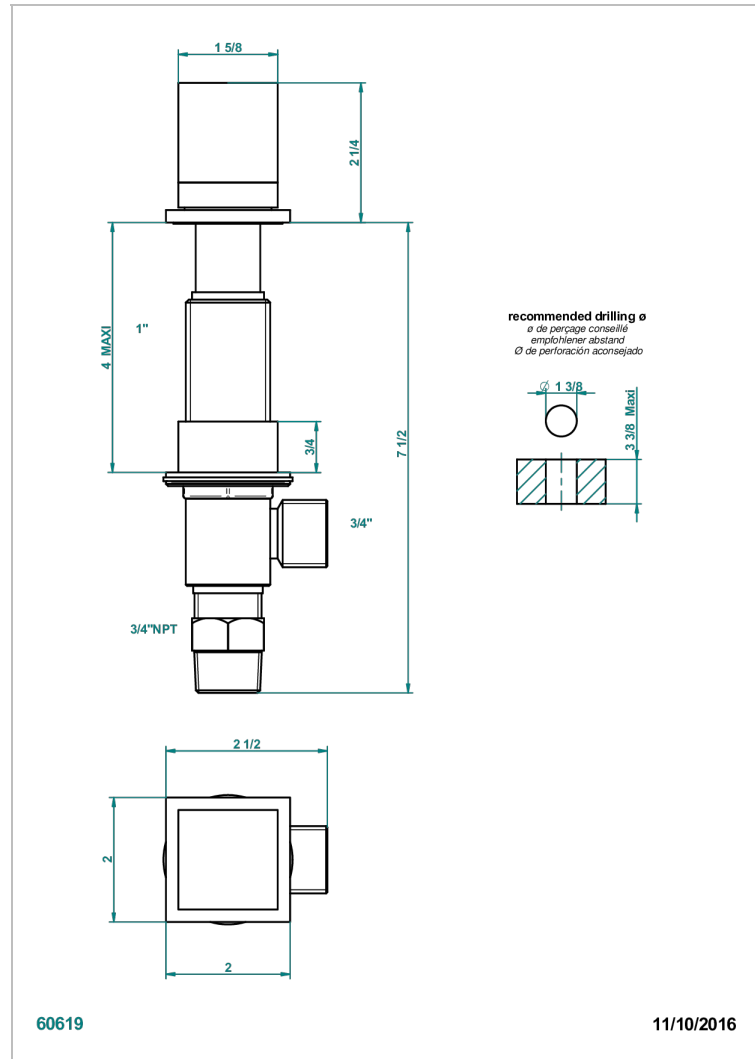

# SOHO 2023

G7K-36/US

Côté sur gorge 3/4", standard américain

THG<sup>®</sup>  
PARIS