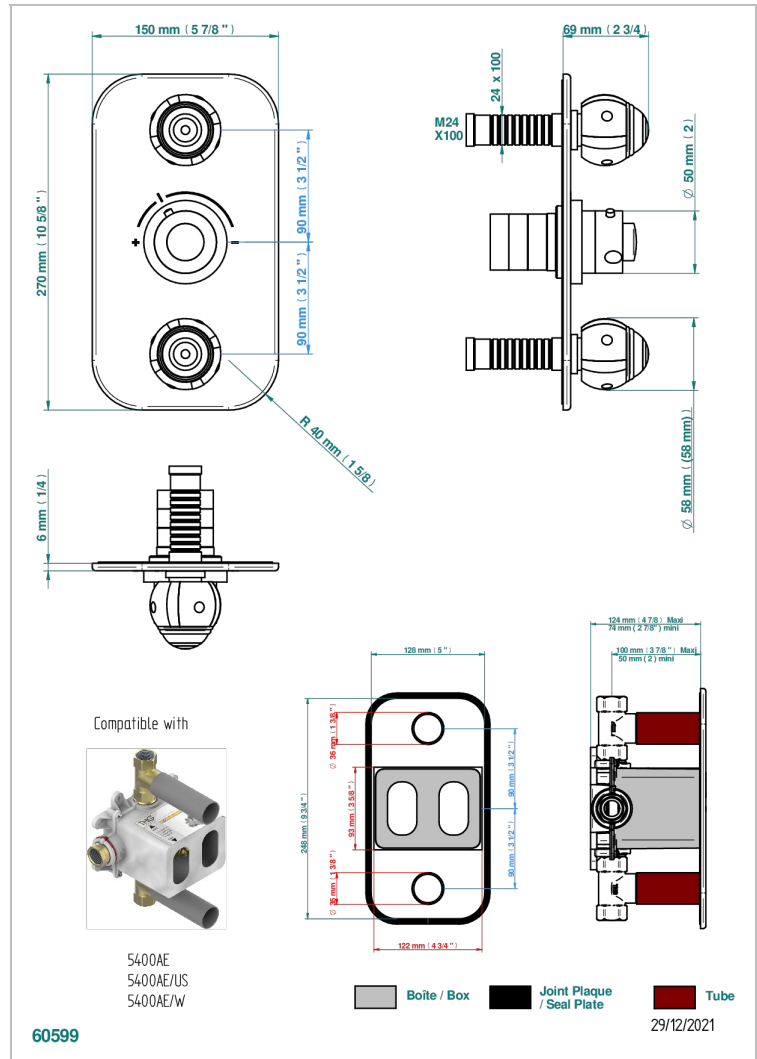

ITHAQUE PLATINUM DECOR

A7B-5400BE

THG温控龙头配件，带两个关闭阀，型号5 400AE，含安装盒

THG[®]
PARIS

特色

- ASME : ASME A112.18.1-2011/CSA B125.1-11
- DVGW : DW-6512CQ0608

标准

相关的SKU

- Ref. G00-5400AE THG嵌入式温控龙头主体，含蜡元件阀芯，3/4" 60 l/mn，带两个关闭阀，含安装盒
- Ref. G00-5100G THG温控龙头温度制动环，含固件组

可选饰面

Black ceram - D30
Blush PVD - H62
Graphite PVD - H64
Matt Umber PVD - H67
Matt blush PVD - H60
Matt graphite PVD - H65