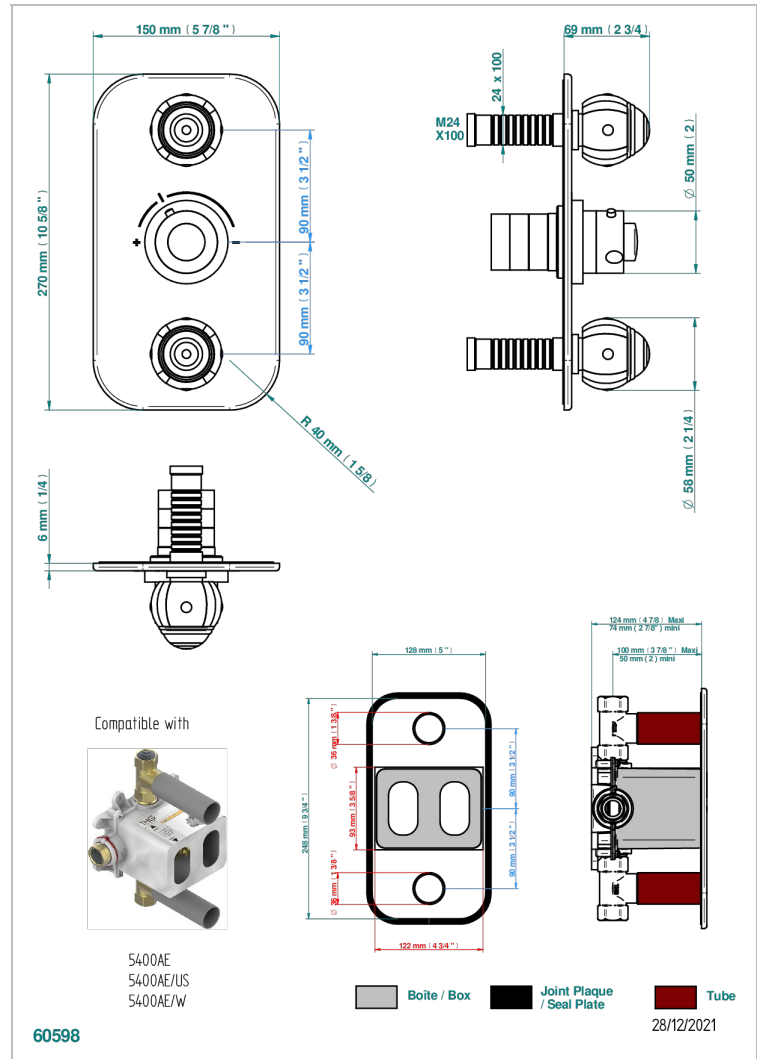

ITHAQUE GOLD DECOR

A7A-5400BE

THG温控龙头配件，带两个关闭阀，型号5 400AE，含安装盒

THG[®]
PARIS

特色

- ASME : ASME A112.18.1-2011/CSA B125.1-11
- DVGW : DW-6512CQ0608

标准

相关的SKU

- Ref. G00-5400AE THG嵌入式温控龙头主体，含蜡元件阀芯，3/4" 60 l/mn，带两个关闭阀，含安装盒
- Ref. G00-5100G THG温控龙头温度制动环，含固件组

可选饰面

Black ceram - D30
Blush PVD - H62
Graphite PVD - H64
Matt Umber PVD - H67
Matt blush PVD - H60
Matt graphite PVD - H65