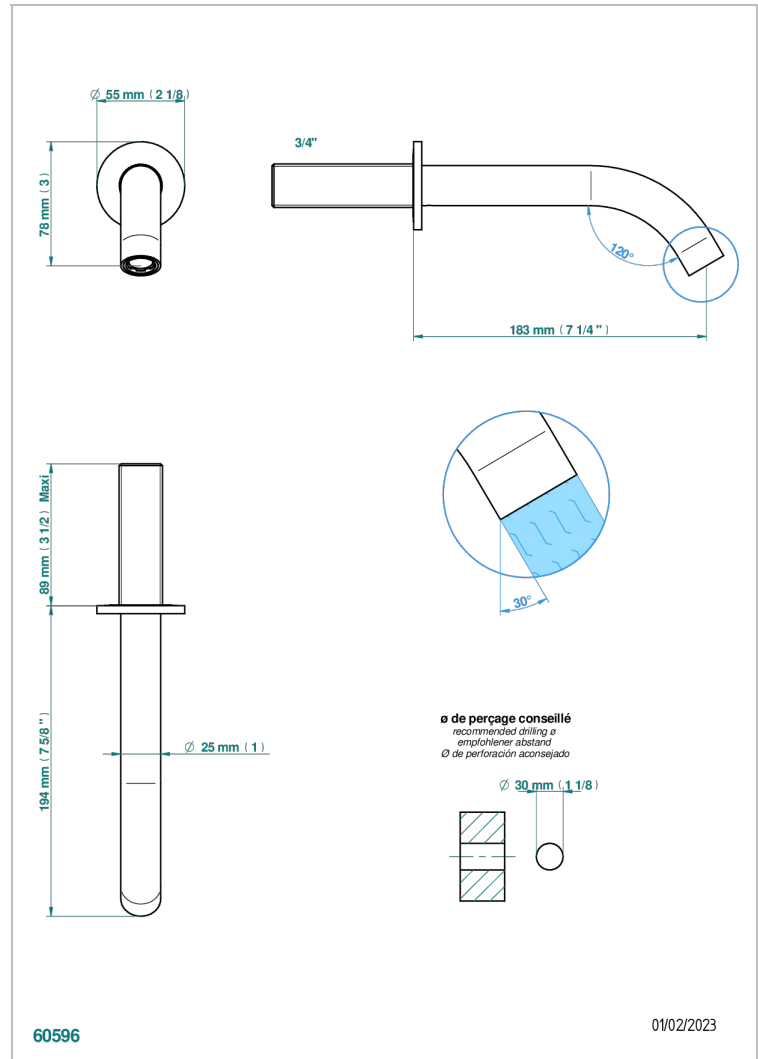

# BONDI A MANETTES

G7G-43GB

Bec de lavabo mural 3/4 sans té - bec goliath

THG<sup>®</sup>  
PARIS

## CARACTÉRISTIQUES

- Bondi à manettes
- Bec de lavabo mural 3/4 sans té - bec goliath

## SPECIFICATIONS TECHNIQUES

- Recommandé : 3 bars (max. 5 bars) - Advised : 43,5 psi (max. 72 psi)
- 8,3 l/min à 3 bars (2.2 gpm at 43.5 psi)