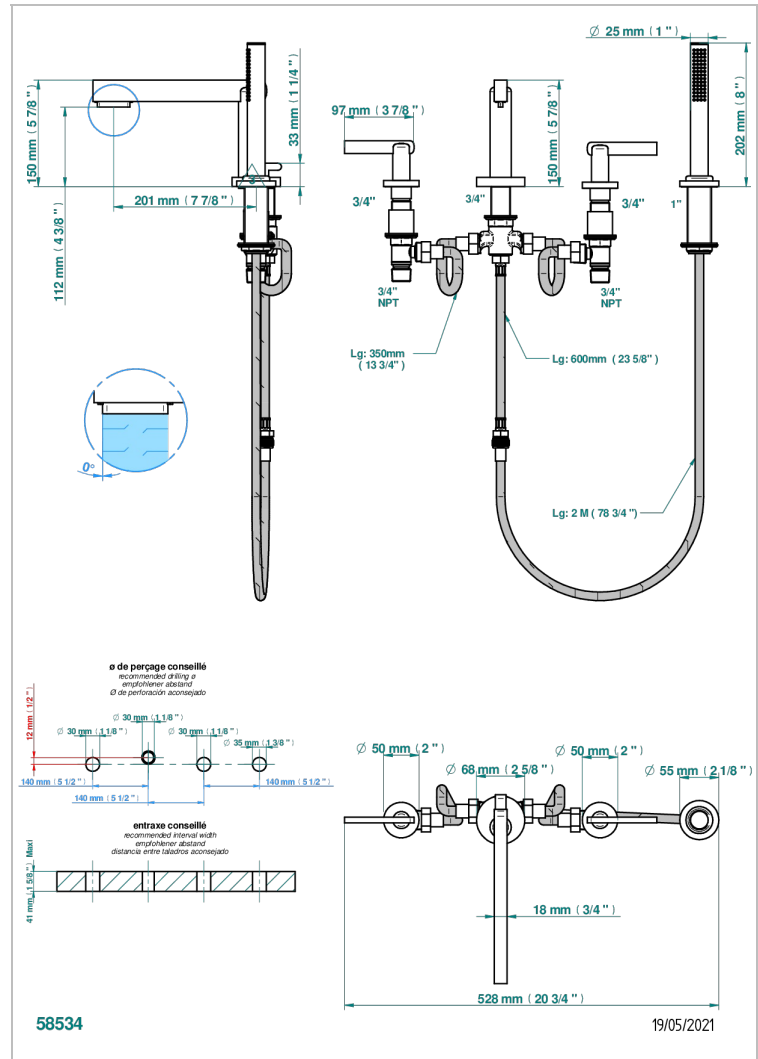

LE 11 A MANETTES

U2B-112BSG/W

THG[®]
PARIS

Mélangeur bain douche 4 trous sur gorge avec bec super goliath à inversion - certifié WRAS

CARACTÉRISTIQUES

- WRAS : 2111303

CERTIFICATIONS

FINITIONS DISPONIBLES

Bronze clair - D01
Chromé - A02
Chromé / doré - G02
Chromé mat - C02
Doré brillant - F01
Doré mat - F07

Nickel brillant - B01
Nickel mat - C01
Noir mat céramique - D30
Or pâle - F30
Or pâle mat - F31
Pvd blush - H62