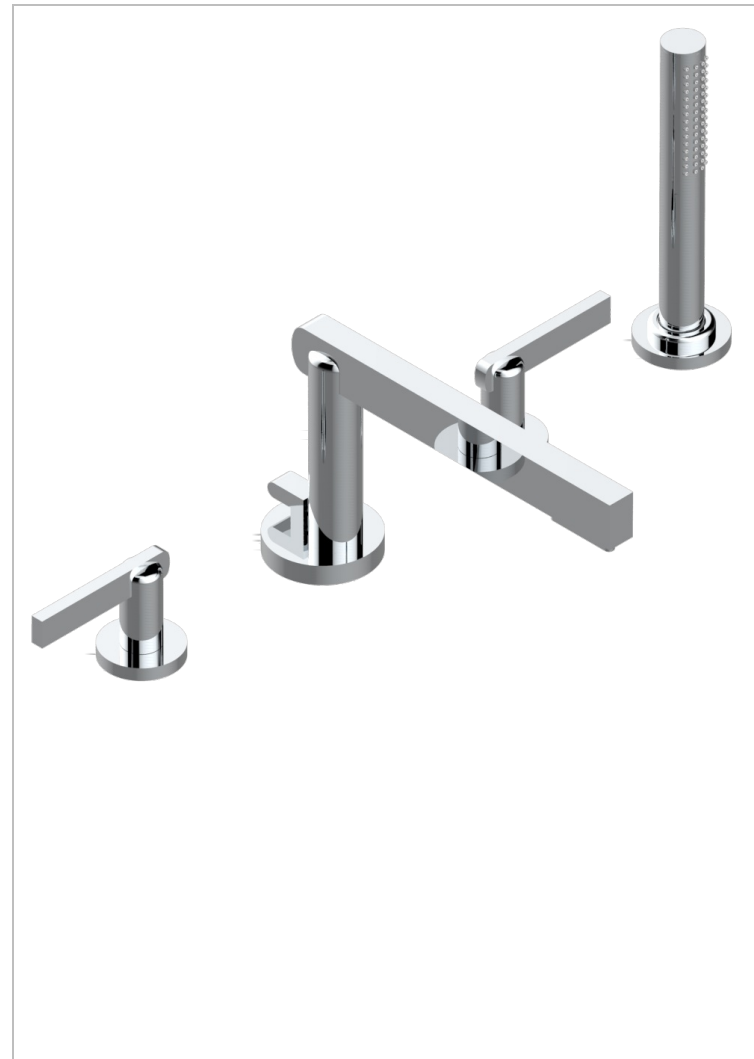

LE 11 A MANETTES

U2B-112BSG/W

THG[®]
PARIS

Mélangeur bain douche 4 trous sur gorge avec bec super goliath à inversion - certifié WRAS

CARACTÉRISTIQUES

- WRAS : 2111303

CERTIFICATIONS

FINITIONS DISPONIBLES

Bronze clair - D01
Chromé - A02
Chromé / doré - G02
Chromé mat - C02
Doré brillant - F01
Doré mat - F07

Nickel brillant - B01
Nickel mat - C01
Noir mat céramique - D30
Or pâle - F30
Or pâle mat - F31
Pvd blush - H62