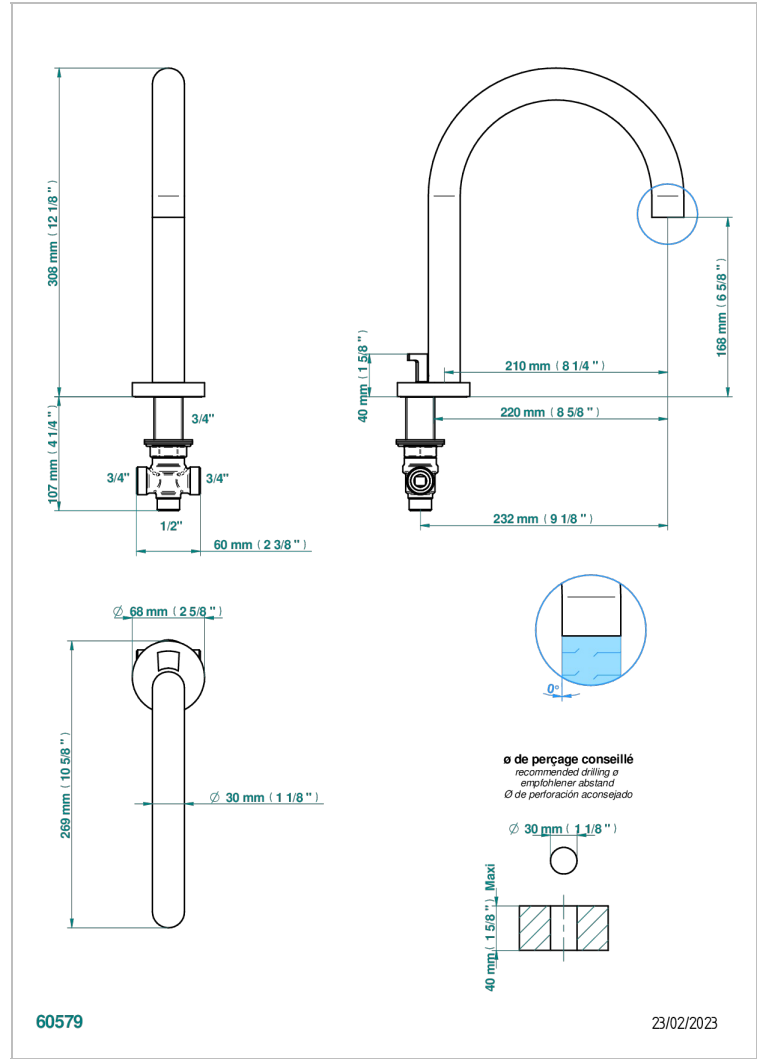

YOKO DELTA HOWLITE

G7W-29SGI

Bec de bain sur gorge super goliath 3/4" à inversion automatique

THG[®]
PARIS

CARACTÉRISTIQUES

- Yoko Delta Howlite
- Bec de bain sur gorge super goliath 3/4" à inversion automatique

SPÉCIFICATIONS TECHNIQUES

- Recommandé : 3 bars (max. 5 bars) - Advised : 43,5 psi (max. 72 psi)
- 48 l/min à 3 bars (12.7 gpm at 43.5 psi)

FINITIONS DISPONIBLES

Bronze clair - D01
Chromé - A02
Chromé mat - C02
Doré brillant - F01
Doré mat - F07
Laiton fumé naturel - A13