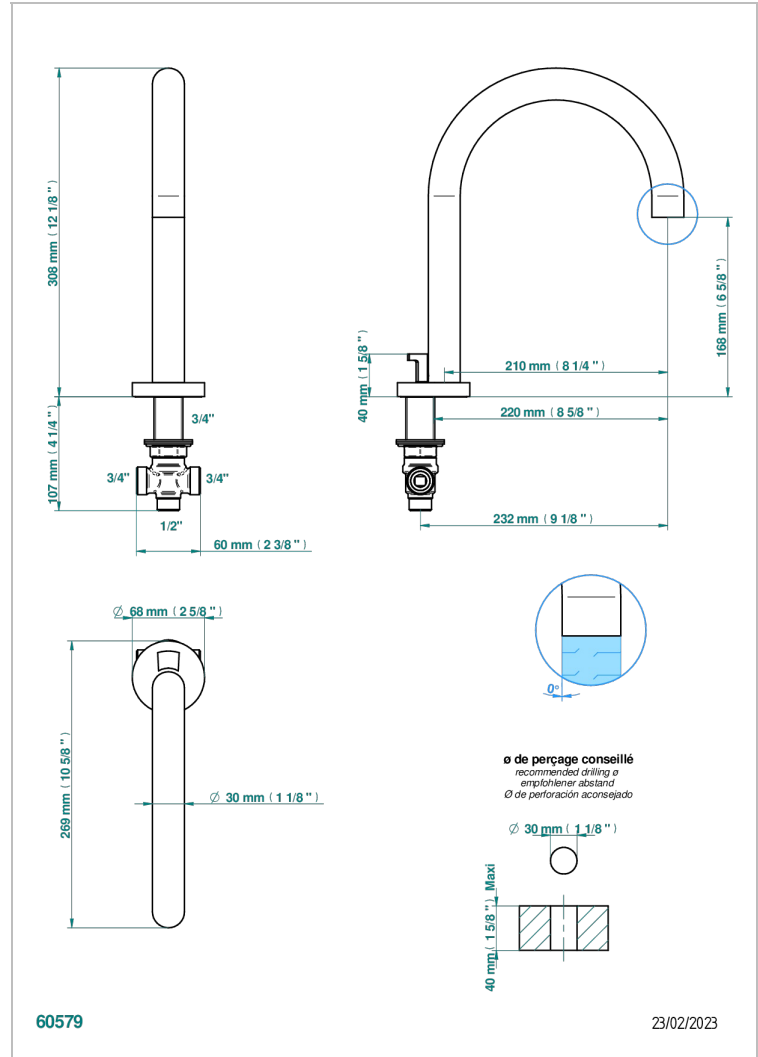

BONDI WITH LEVER

G7G-29SGIH

Caño alto de bañera super goliath sobre encimera con inversor incorporado

THG[®]
PARIS

CARACTERÍSTICAS

- Bondi with lever
- Caño alto de bañera super goliath sobre encimera con inversor incorporado

ESPECIFICACIONES TÉCNICAS

- Recommandé : 3 bars (max. 5 bars) - Advised : 43,5 psi (max. 72 psi)
- 48 l/min à 3 bars (12.7 gpm at 43.5 psi)

ACABADOS DISPONIBLES

Bronce claro - D01
Cerámica negra mate - D30
Cromo - A02
Cromo / dorado - G02
Cromo mate - C02
Dorado - F01