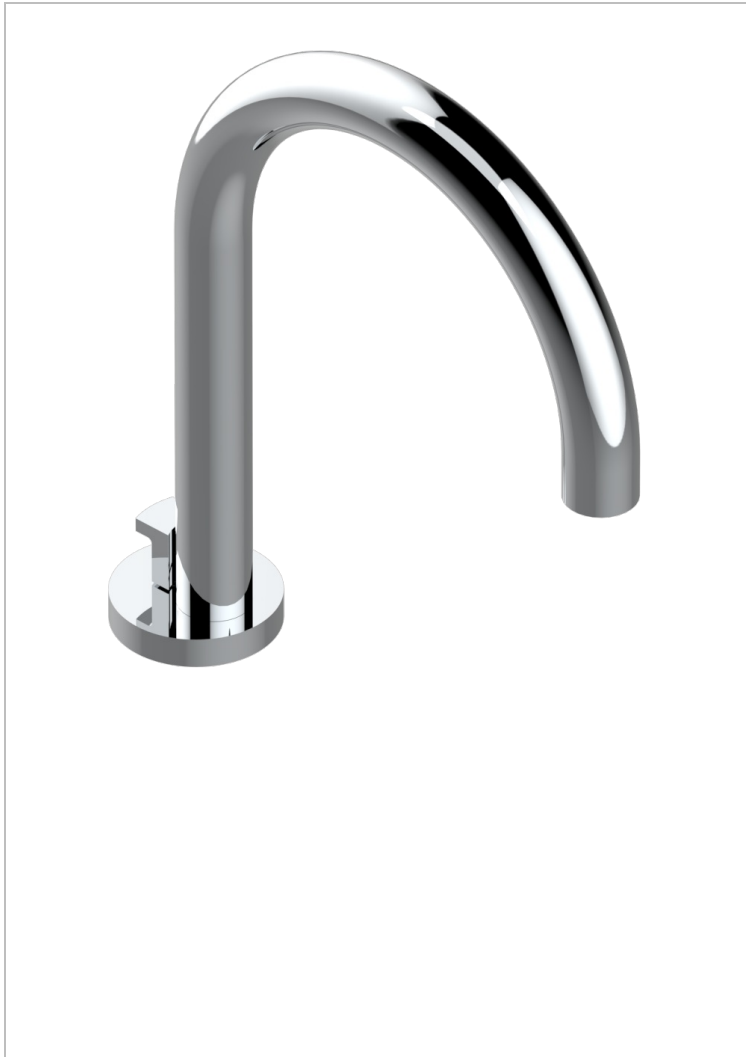

BONDI WITH LEVER

G7G-29SGIH

Caño alto de bañera super goliath sobre encimera con inversor incorporado

THG[®]
PARIS

CARACTERÍSTICAS

- Bondi with lever
- Caño alto de bañera super goliath sobre encimera con inversor incorporado

ESPECIFICACIONES TÉCNICAS

- Recommandé : 3 bars (max. 5 bars) - Advised : 43,5 psi (max. 72 psi)
- 48 l/min à 3 bars (12.7 gpm at 43.5 psi)

ACABADOS DISPONIBLES

Bronce claro - D01
Cerámica negra mate - D30
Cromo - A02
Cromo / dorado - G02
Cromo mate - C02
Dorado - F01

Dorado mate - F07
Dorado pálido - F30
Dorado pálido mate (sin barniz) - F31
Natural smoked Brass - A13
Níquel - B01
Níquel mate - C01

Níquel viejo - H28
Pvd blush - H62
Pvd blush mate - H60
Pvd color latón - H49
Pvd color latón mate - H50
Pvd color níquel - H55