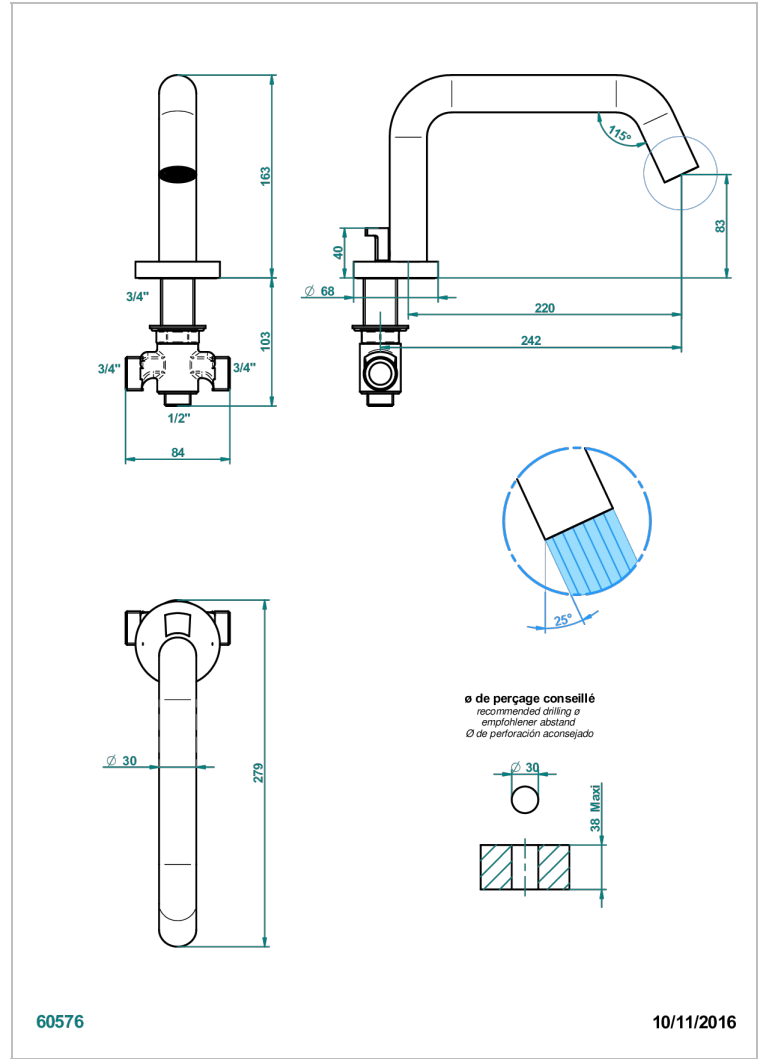

# BONDI A MANETTES

G7G-29SGIB

Bec de bain bas sur gorge super goliath 3/4" à inversion automatique

THG<sup>®</sup>  
PARIS

## CARACTÉRISTIQUES

- Bondi à manettes
- Bec de bain bas sur gorge super goliath 3/4" à inversion automatique