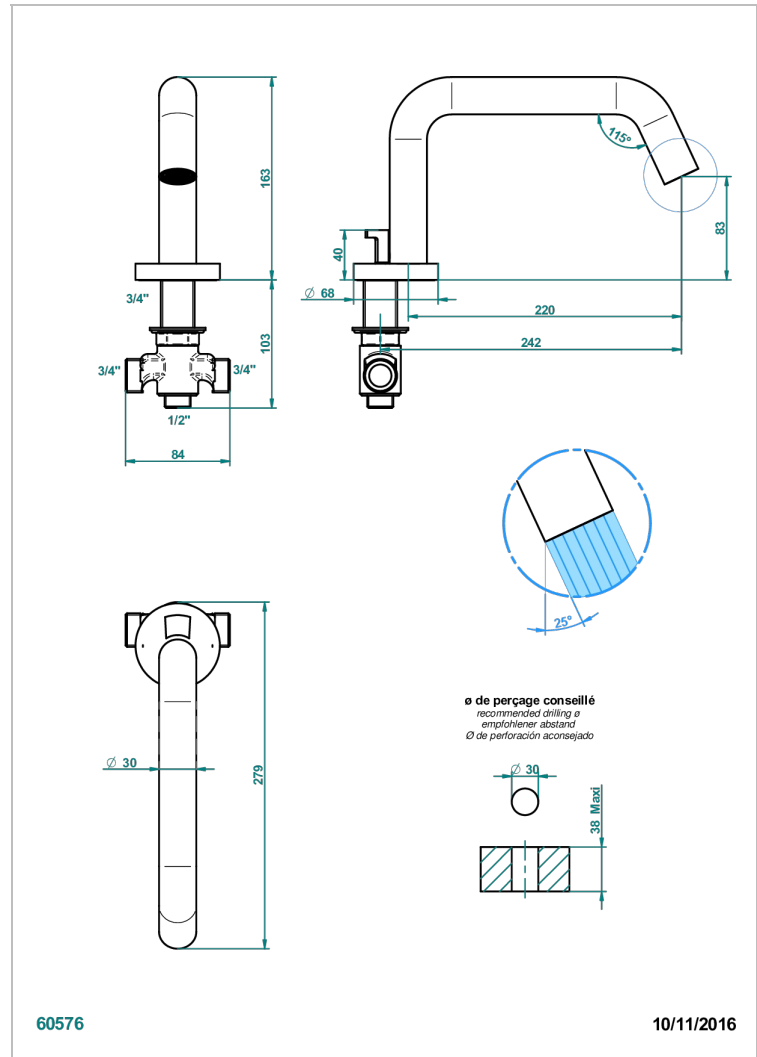

# BONDI WITH LEVER

G7G-29SGIB

Caño de bañera super goliath sobre encimera con inversor incorporado

THG<sup>®</sup>  
PARIS

## CARACTERÍSTICAS

- Bondi with lever
- Caño de bañera super goliath sobre encimera con inversor incorporado