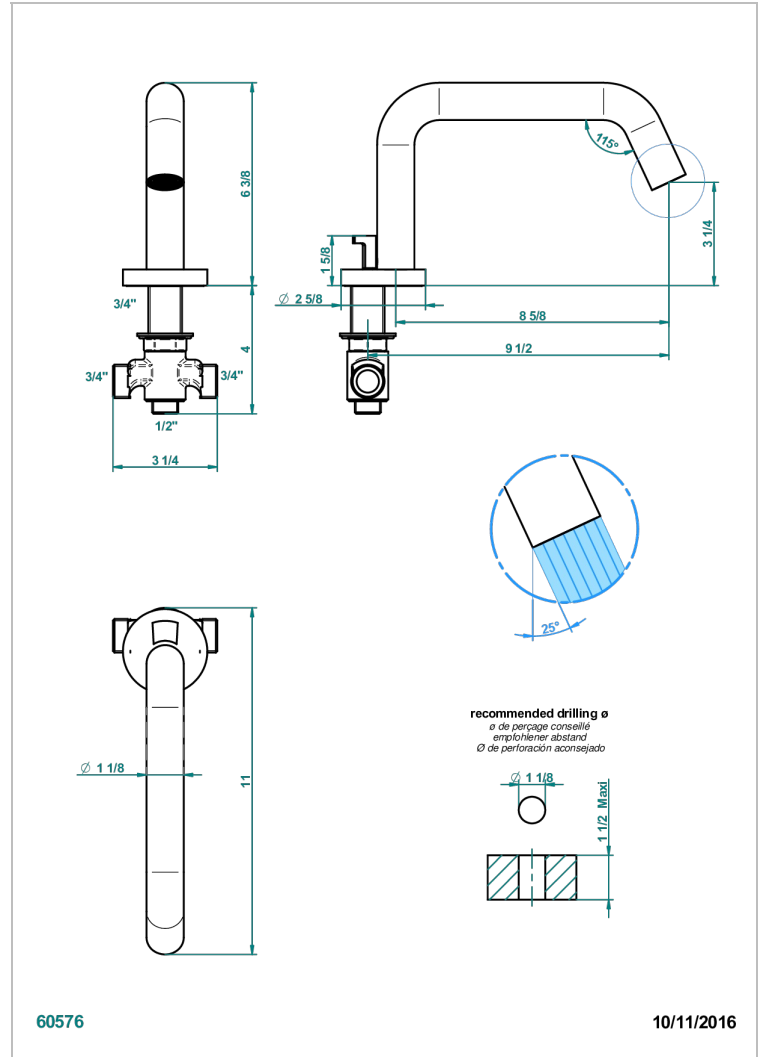

# BONDI A MANETTES

G7G-29SGIB

Bec de bain bas sur gorge super goliath 3/4" à inversion automatique

THG<sup>®</sup>  
PARIS

## CARACTÉRISTIQUES

- Bondi à manettes
- Bec de bain bas sur gorge super goliath 3/4" à inversion automatique