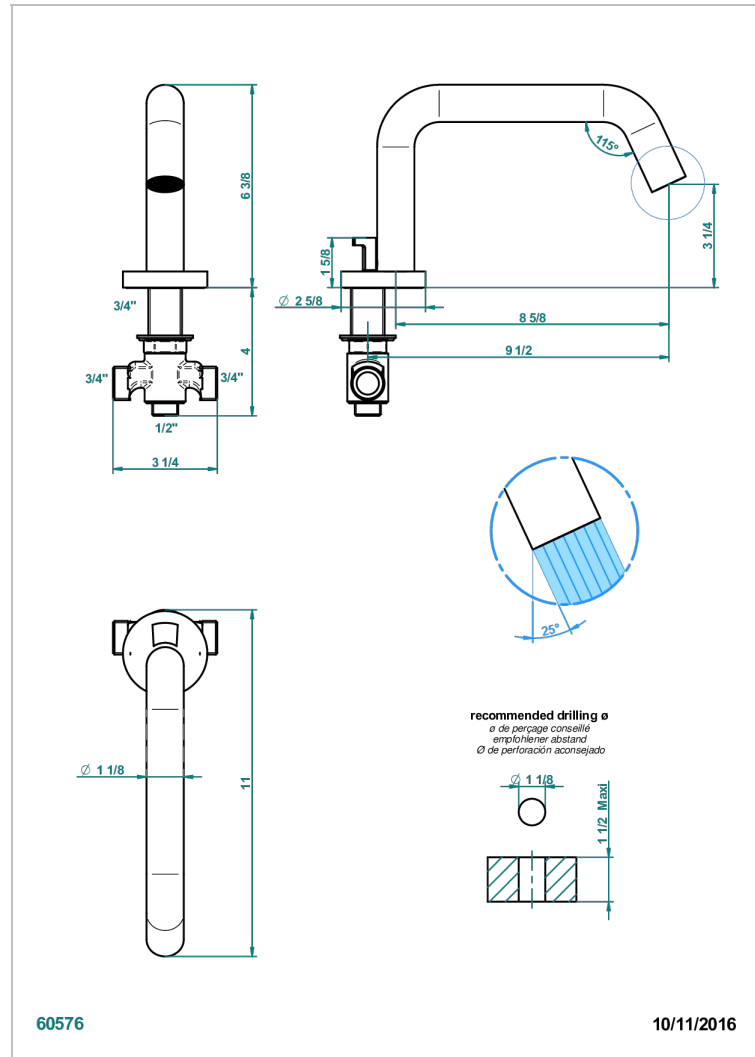

BONDI WITH LEVER

G7G-29SGIB

THG
PARIS

Caño de bañera super goliath sobre encimera con inversor incorporado

CARACTERÍSTICAS

- Bondi with lever
- Caño de bañera super goliath sobre encimera con inversor incorporado