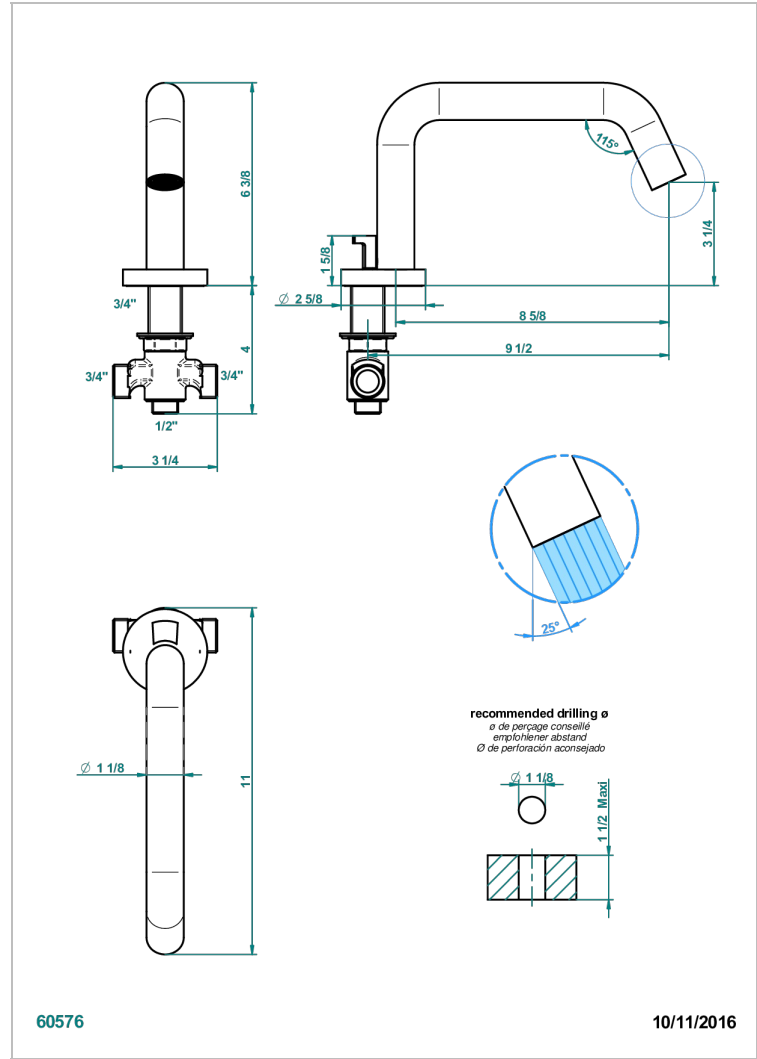

BONDI WITH LEVER

G7G-29SGIB

THG
PARIS

Caño de bañera super goliath sobre encimera con inversor incorporado

CARACTERÍSTICAS

- Bondi with lever
- Caño de bañera super goliath sobre encimera con inversor incorporado