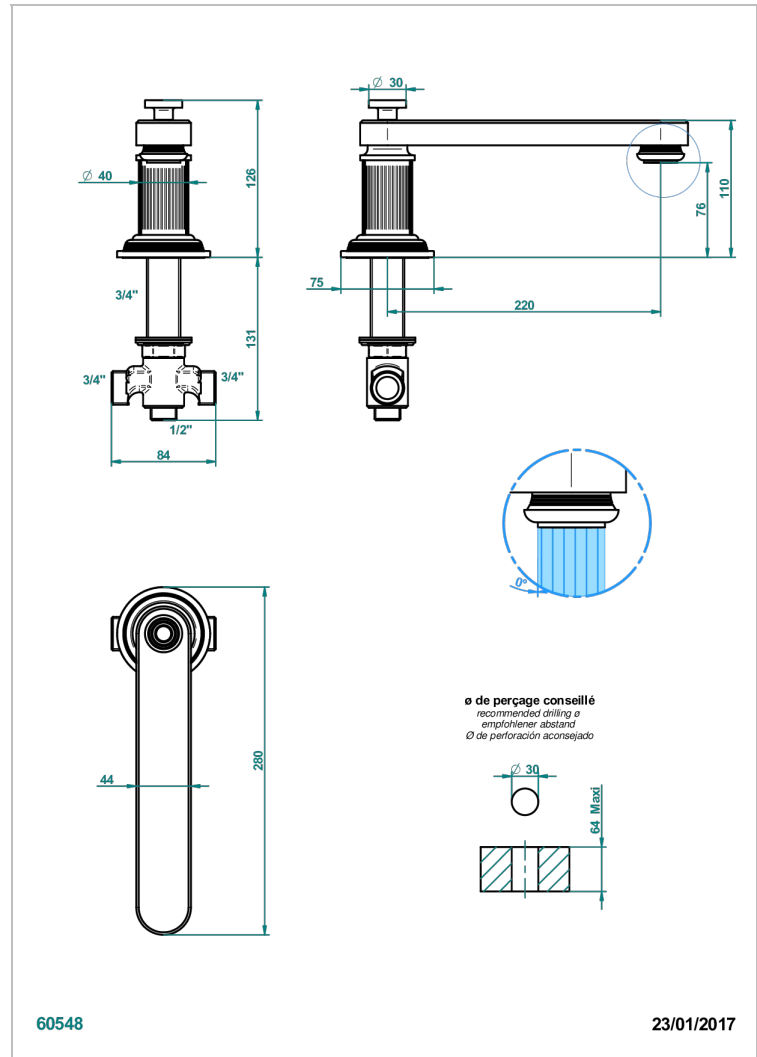

GRAND CENTRAL METAL A MANETTES

U9L-29SGIB

THG[®]
PARIS

Bec de bain bas sur gorge super goliath 3/4" à inversion automatique

CARACTÉRISTIQUES

- Grand Central Métal à manettes
- Bec de bain bas sur gorge super goliath 3/4" à inversion automatique