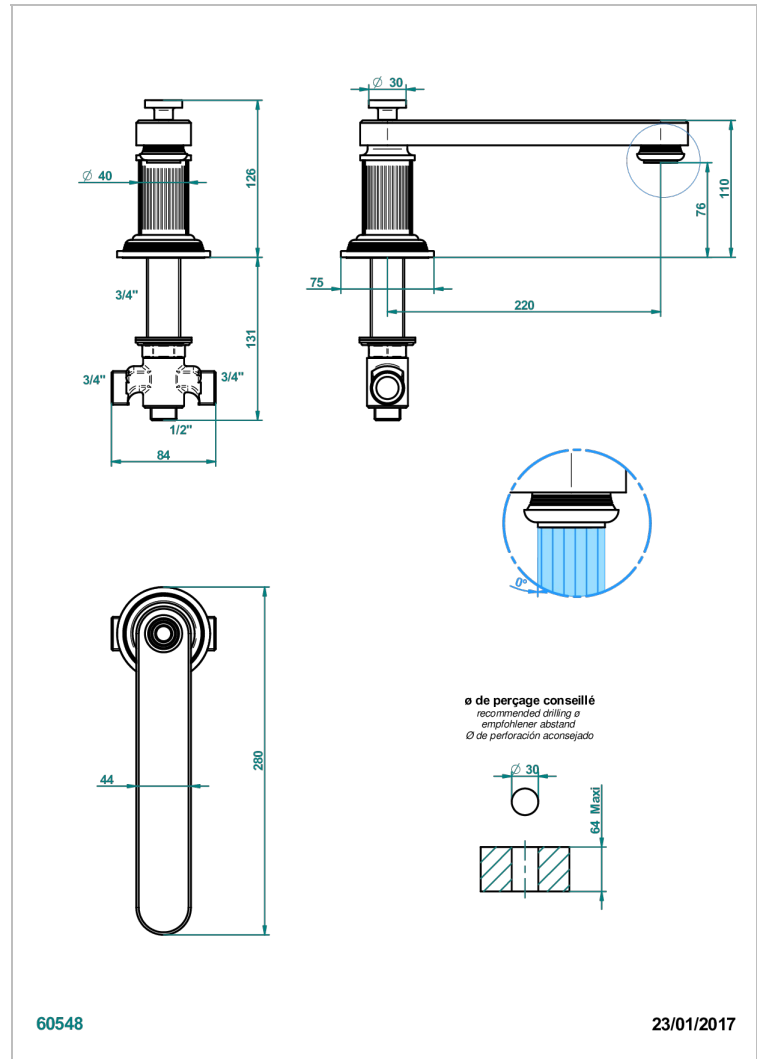

GRAND CENTRAL METAL WITH LEVER

U9L-29SGIB

Caño de bañera super goliath sobre encimera con inversor incorporado

THG[®]
PARIS

CARACTERÍSTICAS

- Grand central Metal with lever
- Caño de bañera super goliath sobre encimera con inversor incorporado