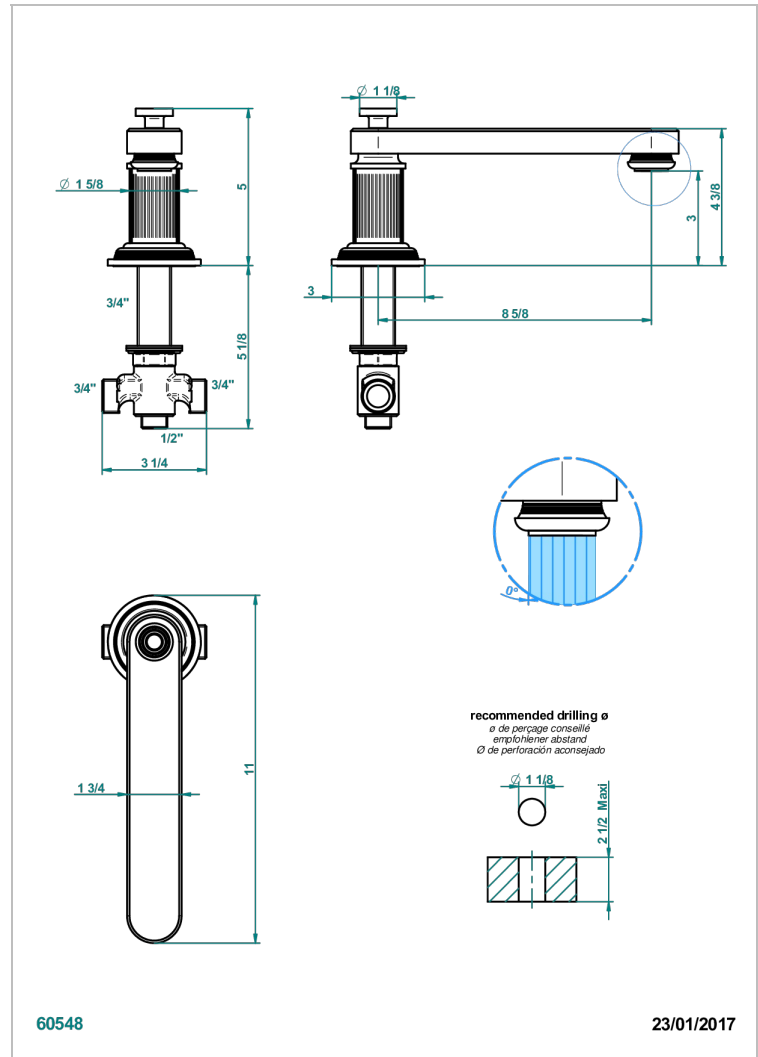

GRAND CENTRAL METAL A MANETTES

U9L-29SGIB

Bec de bain bas sur gorge super goliath 3/4" à inversion automatique

THG[®]
PARIS

CARACTÉRISTIQUES

- Grand Central Métal à manettes
- Bec de bain bas sur gorge super goliath 3/4" à inversion automatique

FINITIONS DISPONIBLES

Bronze clair - D01
Chromé - A02
Chromé insert doré - GA1
Chromé mat - C02
Doré brillant - F01
Doré mat - F07

Laiton fumé naturel - A13
Nickel brillant - B01
Nickel mat - C01
Noir mat céramique - D30
Or pâle - F30
Or pâle mat - F31