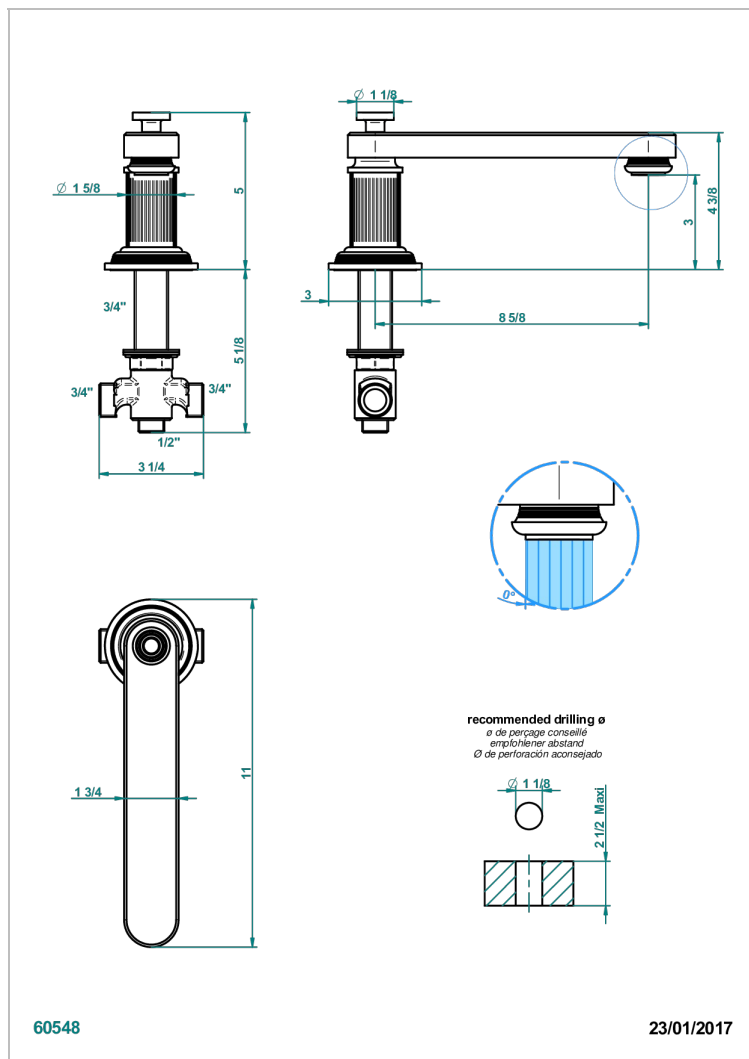

GRAND CENTRAL METAL WITH LEVER

U9L-29SGIB

THG[®]
PARIS

Caño de bañera super goliath sobre encimera con inversor incorporado

CARACTERÍSTICAS

- Grand central Metal with lever
- Caño de bañera super goliath sobre encimera con inversor incorporado