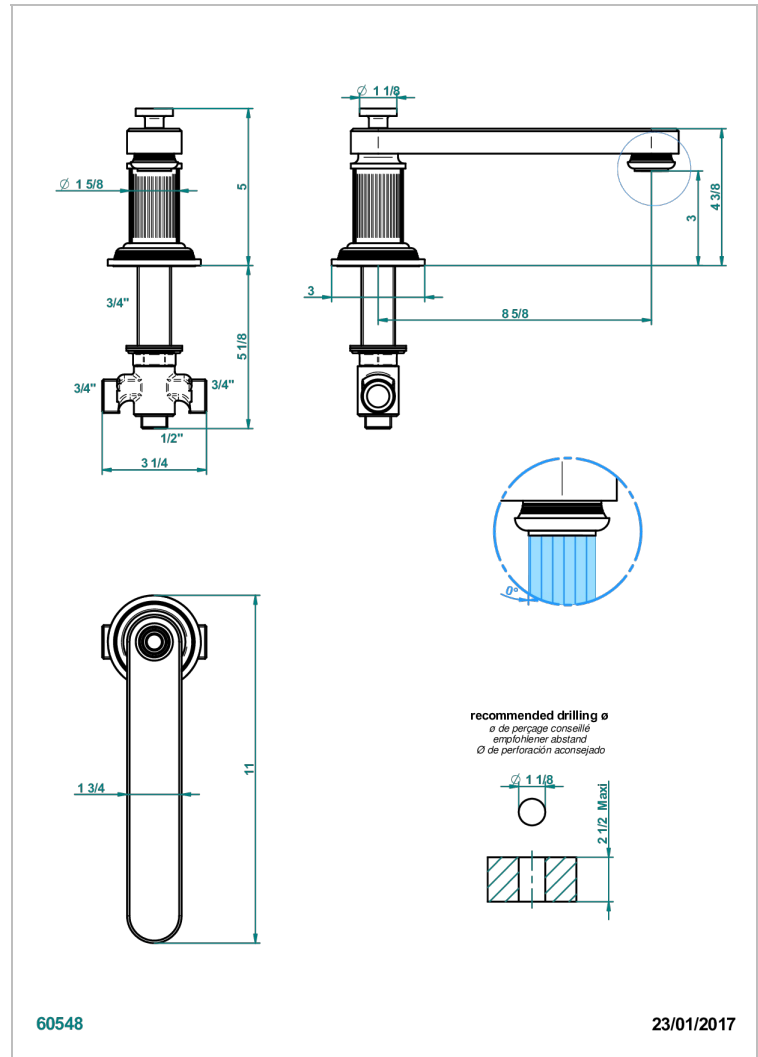

# GRAND CENTRAL METAL A MANETTES

U9L-29SGIB

Bec de bain bas sur gorge super goliath 3/4" à inversion automatique

THG<sup>®</sup>  
PARIS

60548

23/01/2017

## CARACTÉRISTIQUES

- Grand Central Métal à manettes
- Bec de bain bas sur gorge super goliath 3/4" à inversion automatique