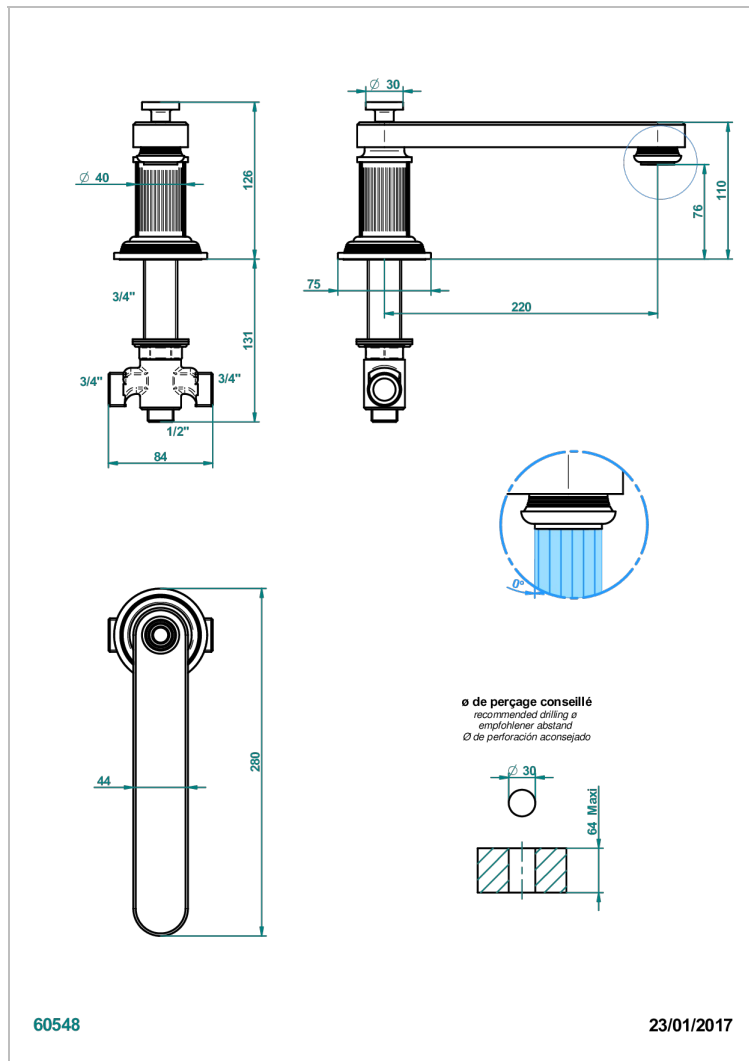

GRAND CENTRAL С МЕТАЛЛИЧЕСКИМИ РУЧКАМИ-РУКОЯТКАМИ

THG
PARIS

U9L-29SGIB

Излив низкий СУПЕР ГОЛИАФ устанавливаемый на борту ванны с переключателем 3/4 дюйма

ХАРАКТЕРИСТИКИ

- Grand central с металлическими ручками-рукоятками
- Излив низкий СУПЕР ГОЛИАФ устанавливаемый на борту ванны с переключателем 3/4 дюйма