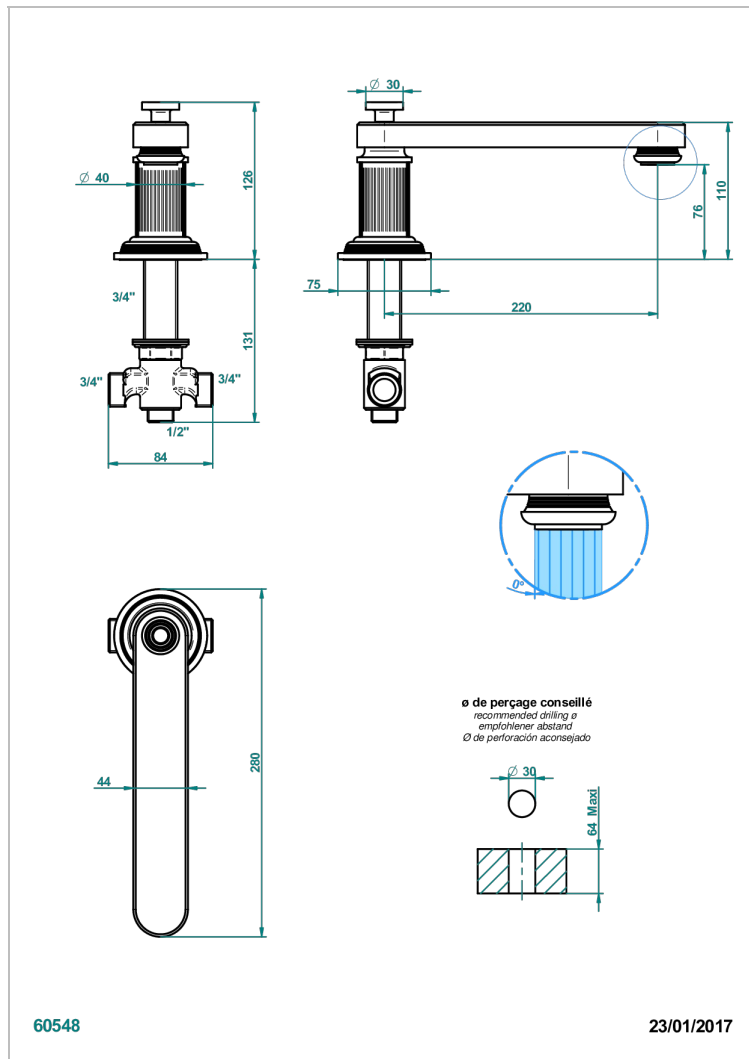

GRAND CENTRAL METAL A MANETTES

U9L-29SGIB

THG[®]
PARIS

Bec de bain bas sur gorge super goliath 3/4" à inversion automatique

CARACTÉRISTIQUES

- Grand Central Métal à manettes
- Bec de bain bas sur gorge super goliath 3/4" à inversion automatique