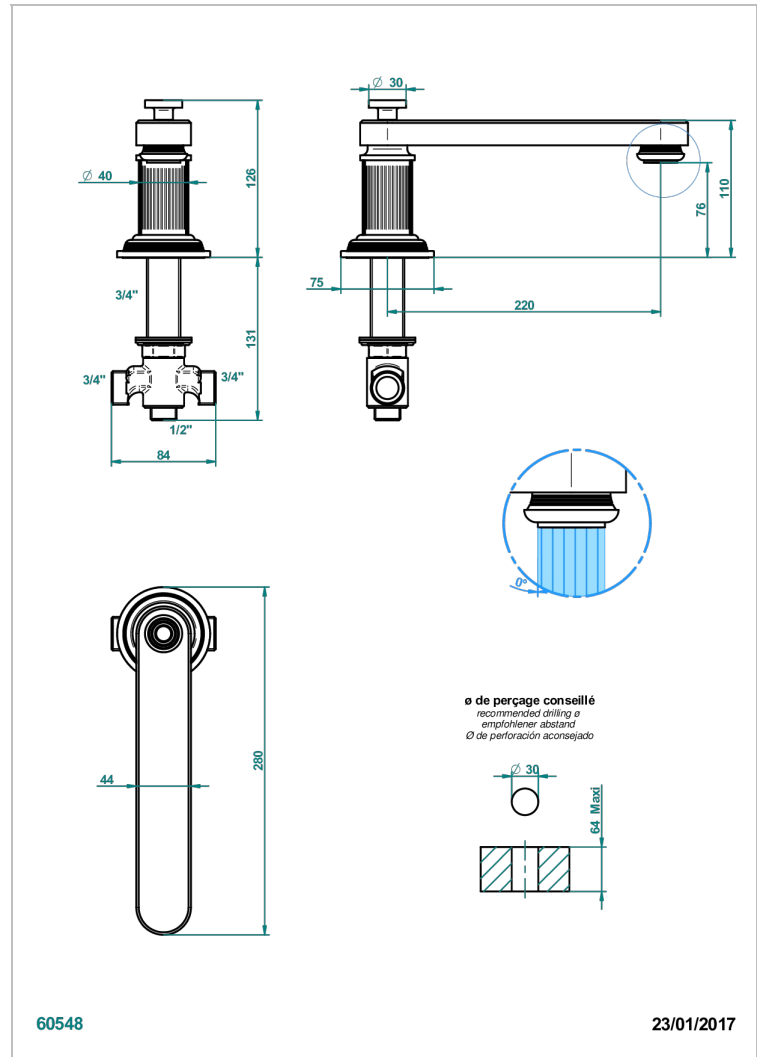

GRAND CENTRAL METAL WITH LEVER

U9L-29SGIB

Caño de bañera super goliath sobre encimera con inversor incorporado

THG[®]
PARIS

CARACTERÍSTICAS

- Grand central Metal with lever
- Caño de bañera super goliath sobre encimera con inversor incorporado