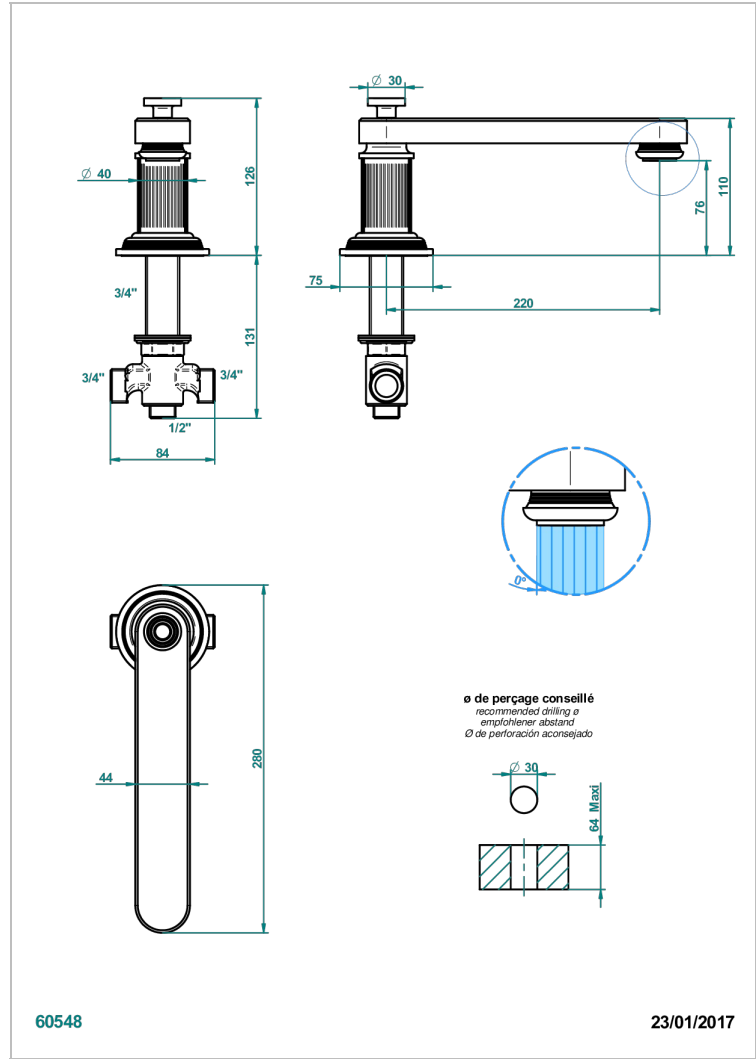

GRAND CENTRAL METAL WITH LEVER

U9L-29SGIB

台式3/4"自动分水超大号浴缸矮喷嘴

THG
PARIS

特色

- Grand central Metal with lever
- 台式3/4"自动分水超大号浴缸矮喷嘴

可选饰面

Black ceram - D30
Blush PVD - H62
Graphite PVD - H64
Matt Umber PVD - H67
Matt blush PVD - H60
Matt graphite PVD - H65