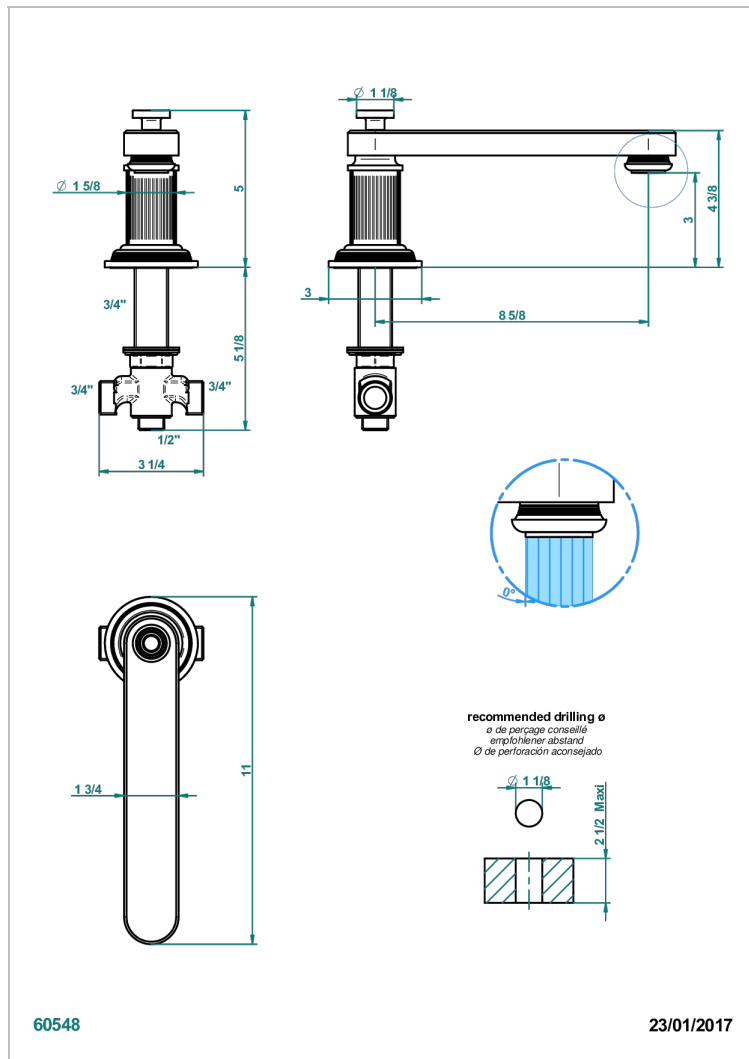

GRAND CENTRAL С МЕТАЛЛИЧЕСКИМИ РУЧКАМИ-РУКОЯТКАМИ

THG
PARIS

U9L-29SGIB

Излив низкий СУПЕР ГОЛИАФ устанавливаемый на борту ванны с переключателем 3/4 дюйма

ХАРАКТЕРИСТИКИ

- Grand central с металлическими ручками-рукоятками
- Излив низкий СУПЕР ГОЛИАФ устанавливаемый на борту ванны с переключателем 3/4 дюйма