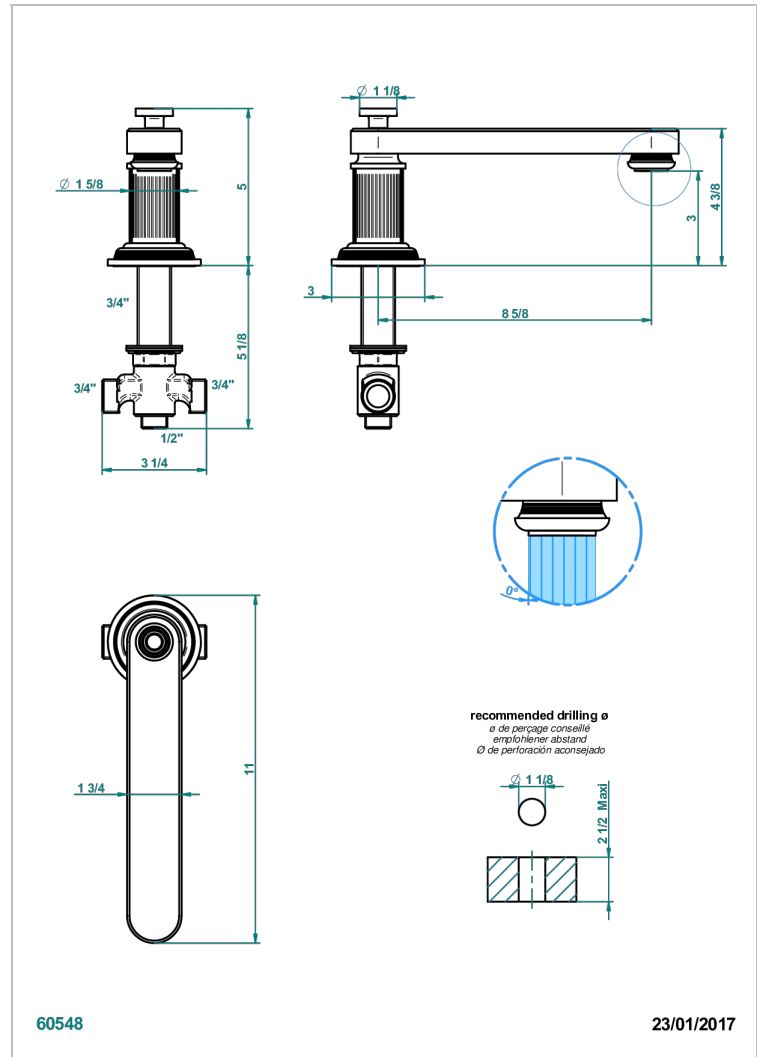

GRAND CENTRAL METAL A MANETTES

U9L-29SGIB

Bec de bain bas sur gorge super goliath 3/4" à inversion automatique

THG[®]
PARIS

CARACTÉRISTIQUES

- Grand Central Métal à manettes
- Bec de bain bas sur gorge super goliath 3/4" à inversion automatique