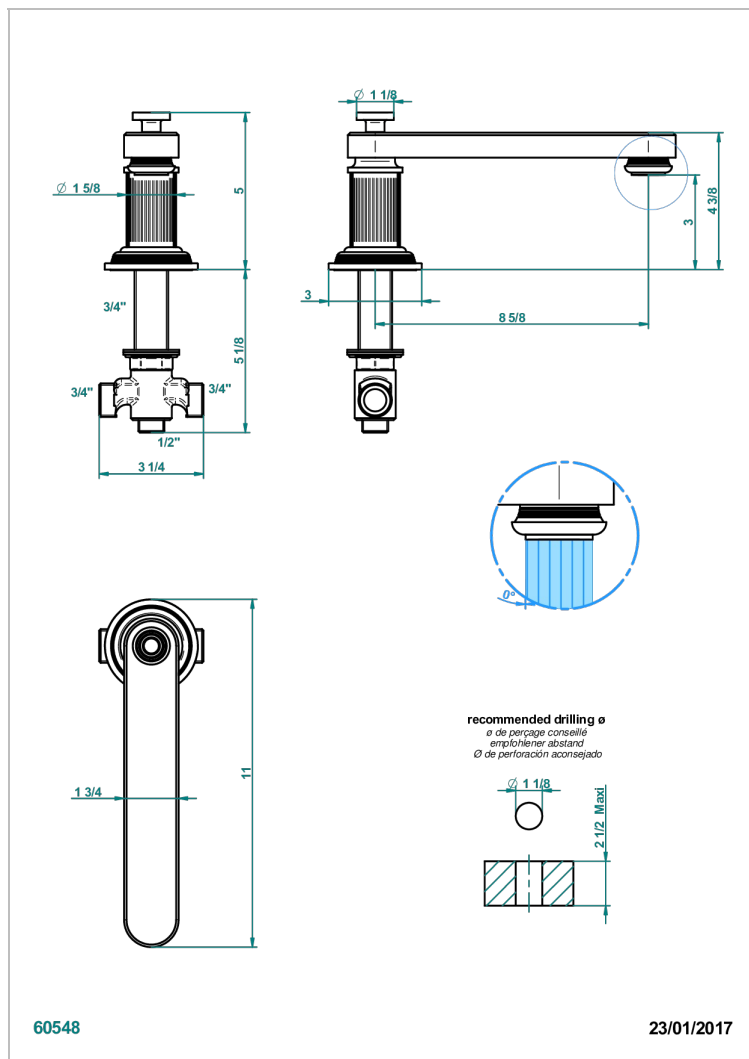

# GRAND CENTRAL METAL WITH LEVER

U9L-29SGIB

THG<sup>®</sup>  
PARIS

Caño de bañera super goliath sobre encimera con inversor incorporado

## CARACTERÍSTICAS

- Grand central Metal with lever
- Caño de bañera super goliath sobre encimera con inversor incorporado