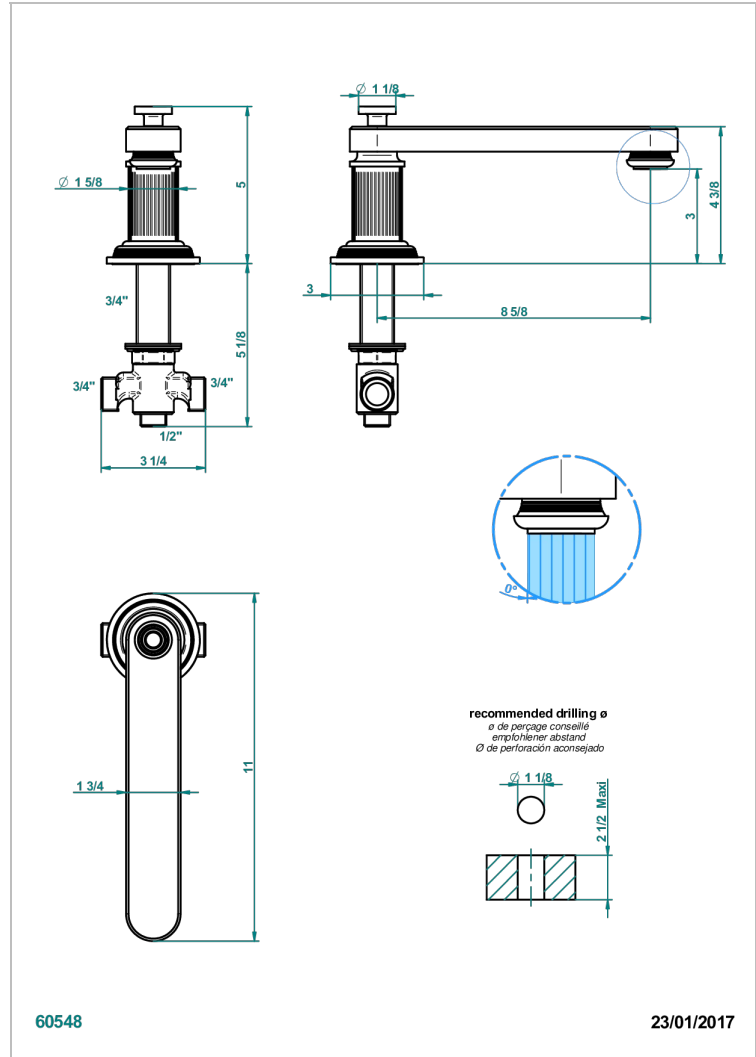

GRAND CENTRAL METAL WITH LEVER

U9L-29SGIB

台式3/4"自动分水超大号浴缸矮喷嘴

THG[®]
PARIS

特色

- Grand central Metal with lever
- 台式3/4"自动分水超大号浴缸矮喷嘴

可选饰面

Black ceram - D30
Blush PVD - H62
Graphite PVD - H64
Matt Umber PVD - H67
Matt blush PVD - H60
Matt graphite PVD - H65