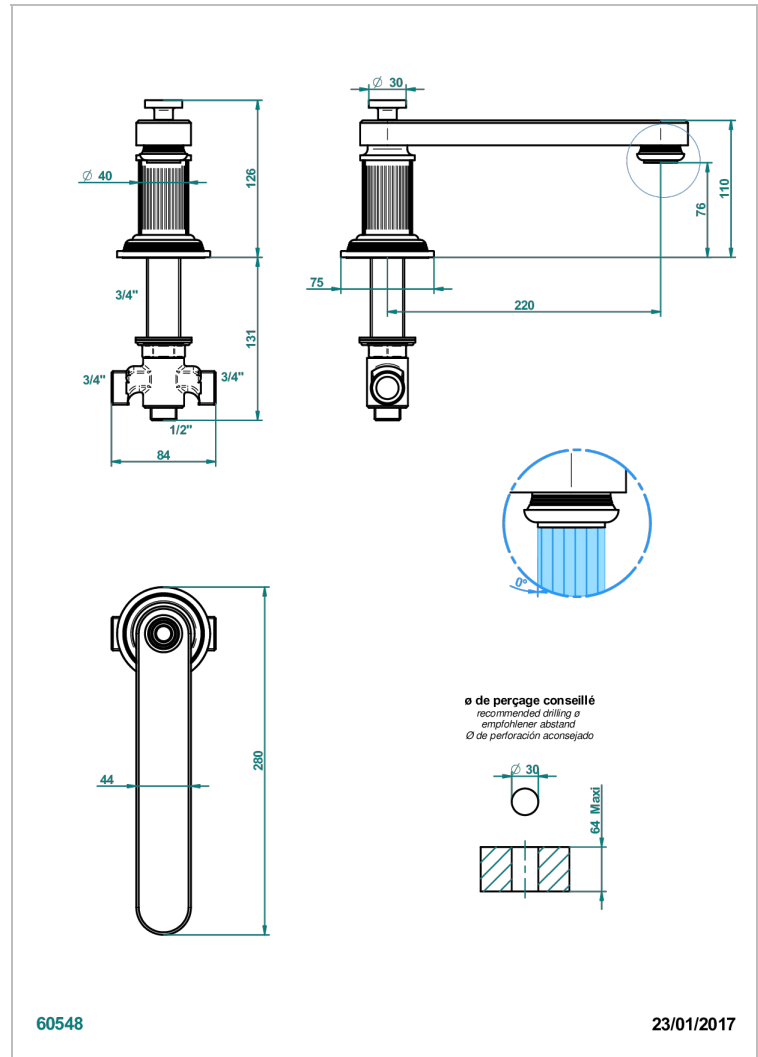

GRAND CENTRAL METAL

U9K-29SGIB

Bec de bain bas sur gorge super goliath 3/4" à inversion automatique

THG[®]
PARIS

CARACTÉRISTIQUES

- Grand Central Métal
- Bec de bain bas sur gorge super goliath 3/4" à inversion automatique