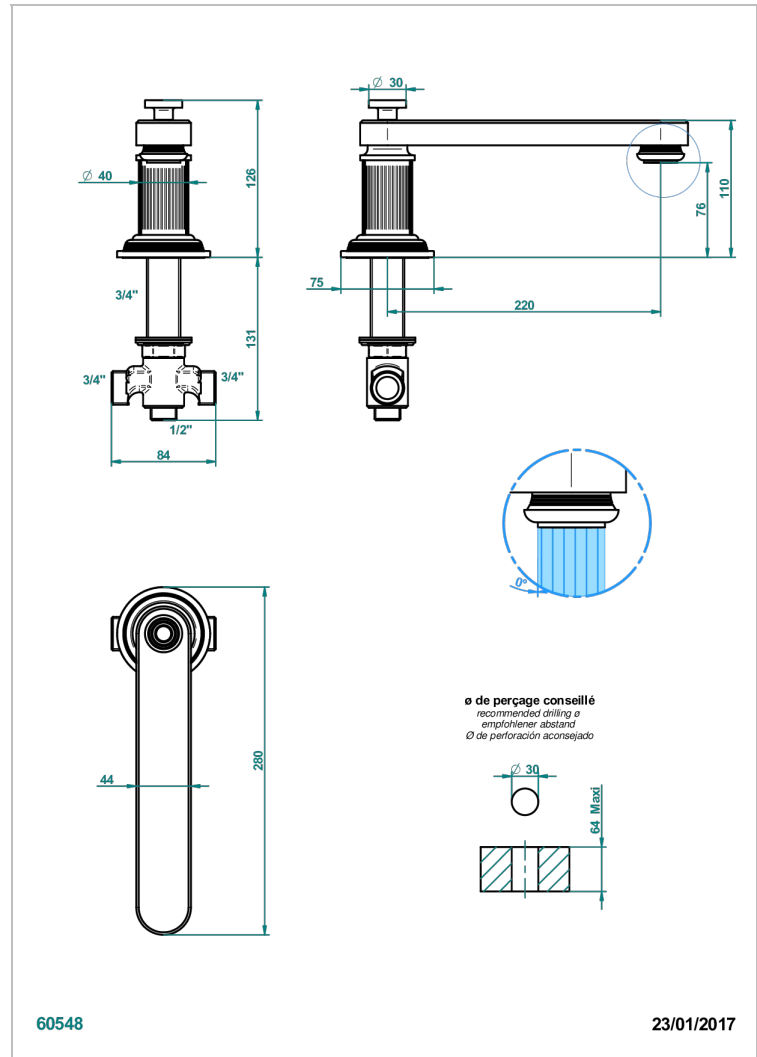

GRAND CENTRAL METAL

U9K-29SGIB

Caño de bañera super goliath sobre encimera con inversor incorporado

THG[®]
PARIS

CARACTERÍSTICAS

- Grand central Metal
- Caño de bañera super goliath sobre encimera con inversor incorporado