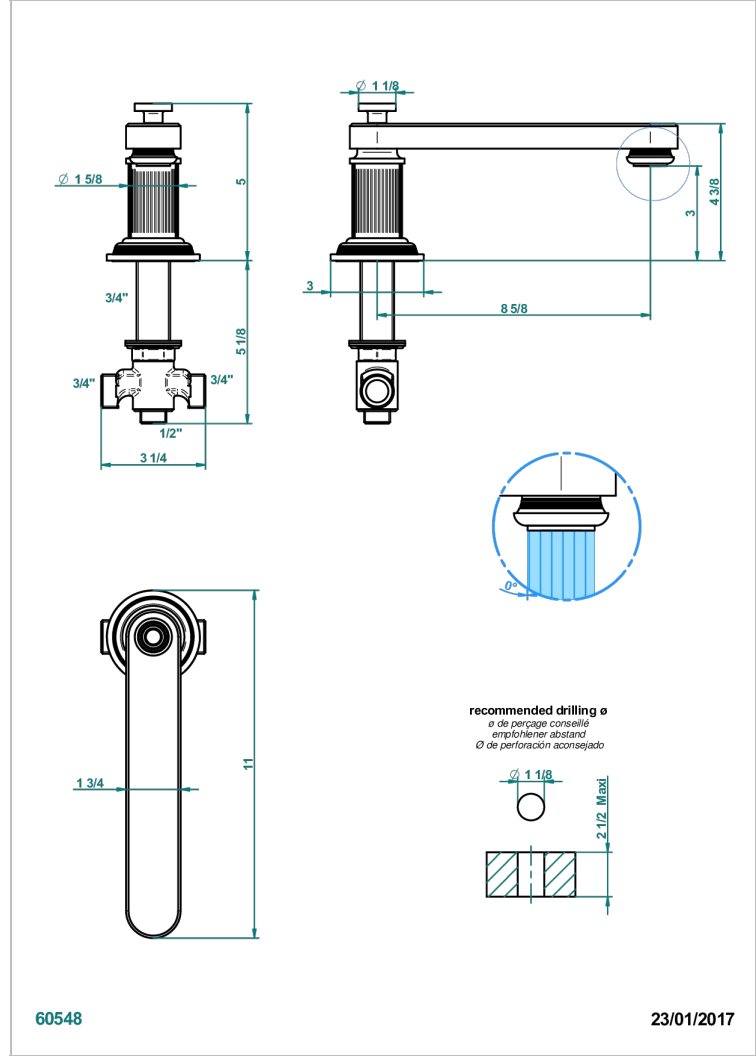

GRAND CENTRAL METAL

U9K-29SGIB

Caño de bañera super goliath sobre encimera con inversor incorporado

THG[®]
PARIS

CARACTERÍSTICAS

- Grand central Metal
- Caño de bañera super goliath sobre encimera con inversor incorporado