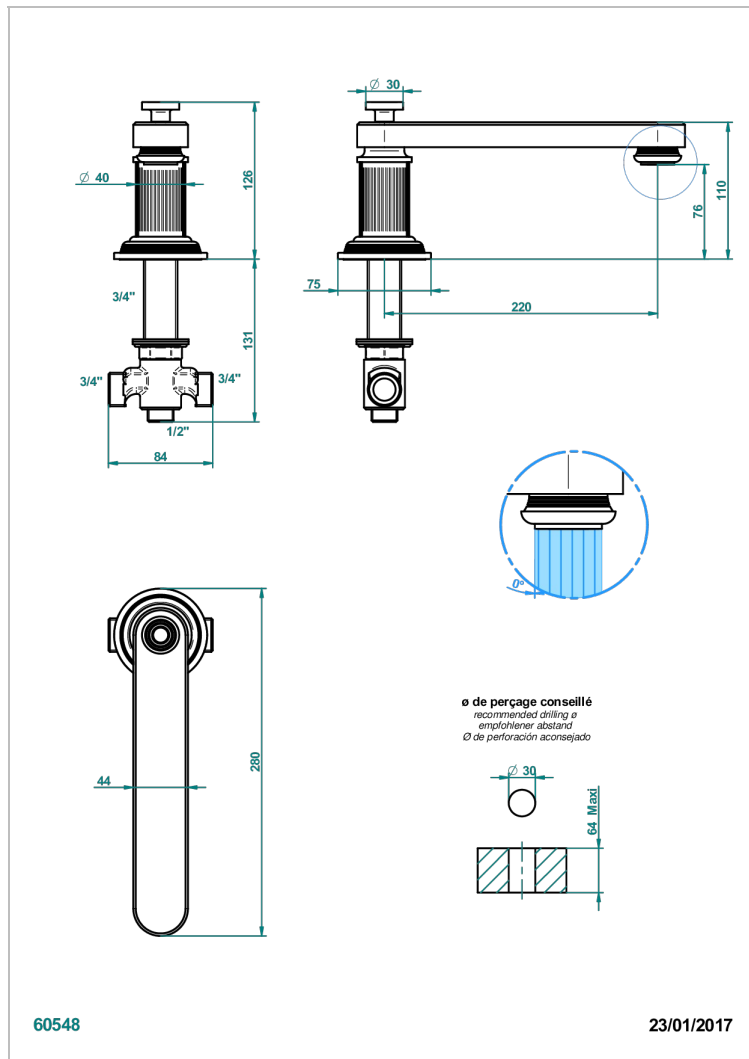

GRAND CENTRAL С МЕТАЛЛИЧЕСКИМИ РУЧКАМИ-КРЕСТИКАМИ

THG
PARIS

U9K-29SGIB

Излив низкий СУПЕР ГОЛИАФ устанавливаемый на борту ванны с переключателем 3/4 дюйма

ХАРАКТЕРИСТИКИ

- Grand central с металлическими ручками-крестиками
- Излив низкий СУПЕР ГОЛИАФ устанавливаемый на борту ванны с переключателем 3/4 дюйма