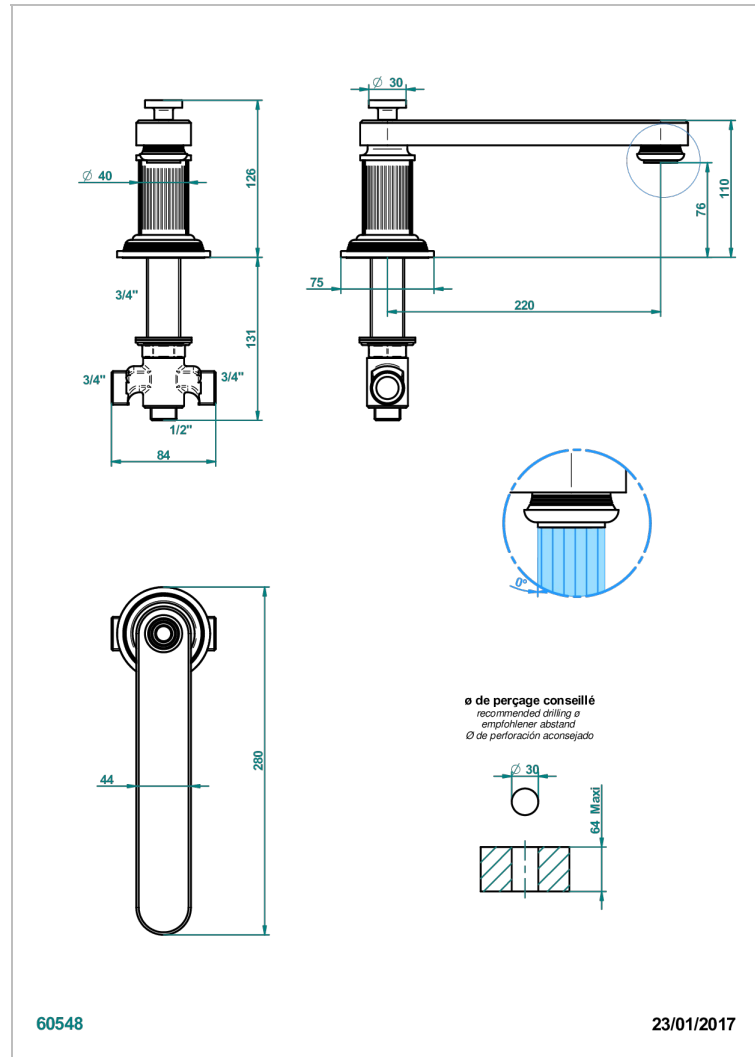

GRAND CENTRAL METAL

U9K-29SGIB

Bec de bain bas sur gorge super goliath 3/4" à inversion automatique

THG[®]
PARIS

CARACTÉRISTIQUES

- Grand Central Métal
- Bec de bain bas sur gorge super goliath 3/4" à inversion automatique