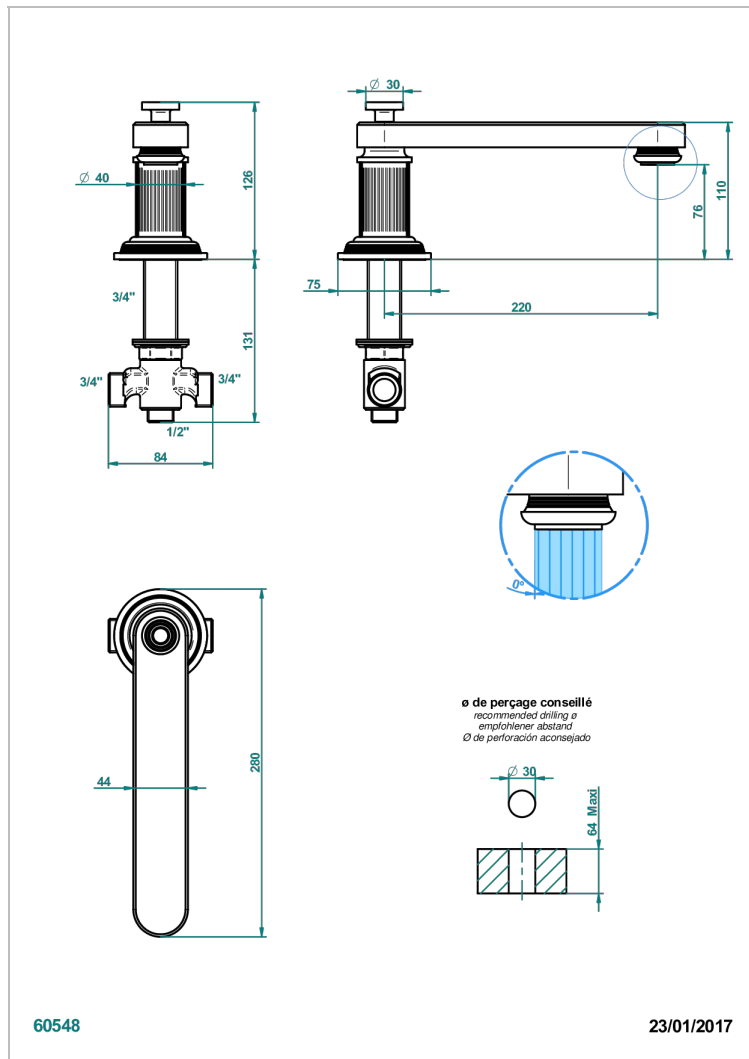

GRAND CENTRAL METAL

U9K-29SGIB

台式3/4"自动分水超大号浴缸矮喷嘴

THG
PARIS

特色

- Grand central Metal
- 台式3/4"自动分水超大号浴缸矮喷嘴

可选饰面

Black ceram - D30
Blush PVD - H62
Graphite PVD - H64
Matt Umber PVD - H67
Matt blush PVD - H60
Matt graphite PVD - H65