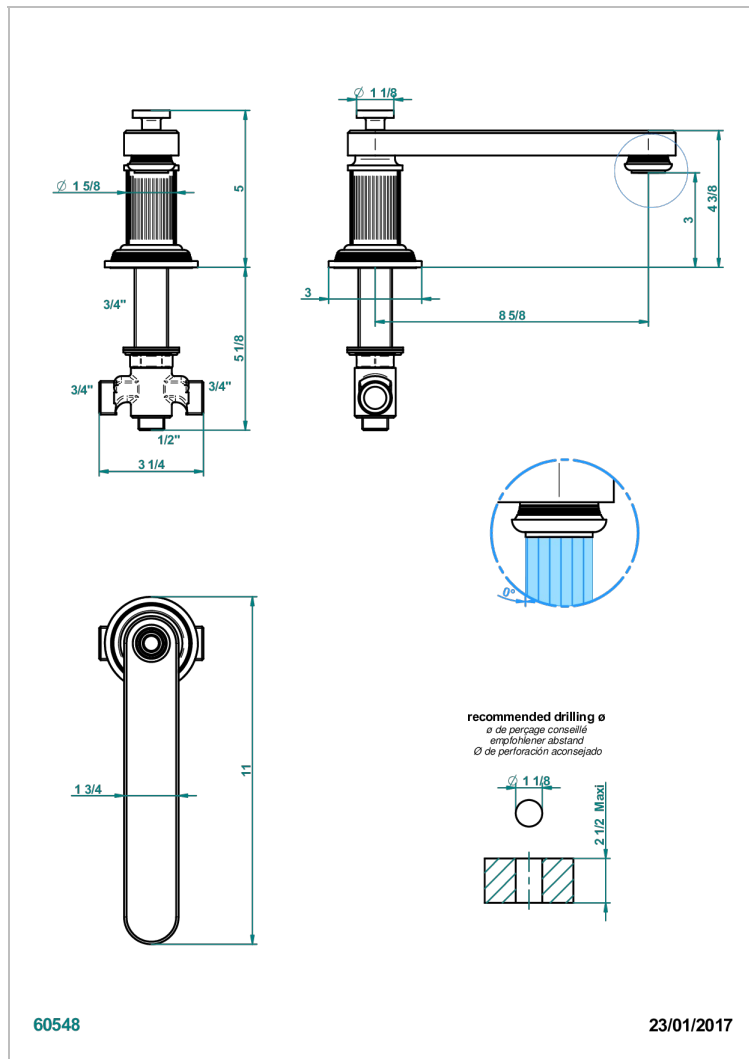

GRAND CENTRAL С МЕТАЛЛИЧЕСКИМИ РУЧКАМИ-КРЕСТИКАМИ

THG
PARIS

U9K-29SGIB

Излив низкий СУПЕР ГОЛИАФ устанавливаемый на борту ванны с переключателем 3/4 дюйма

ХАРАКТЕРИСТИКИ

- Grand central с металлическими ручками-крестиками
- Излив низкий СУПЕР ГОЛИАФ устанавливаемый на борту ванны с переключателем 3/4 дюйма