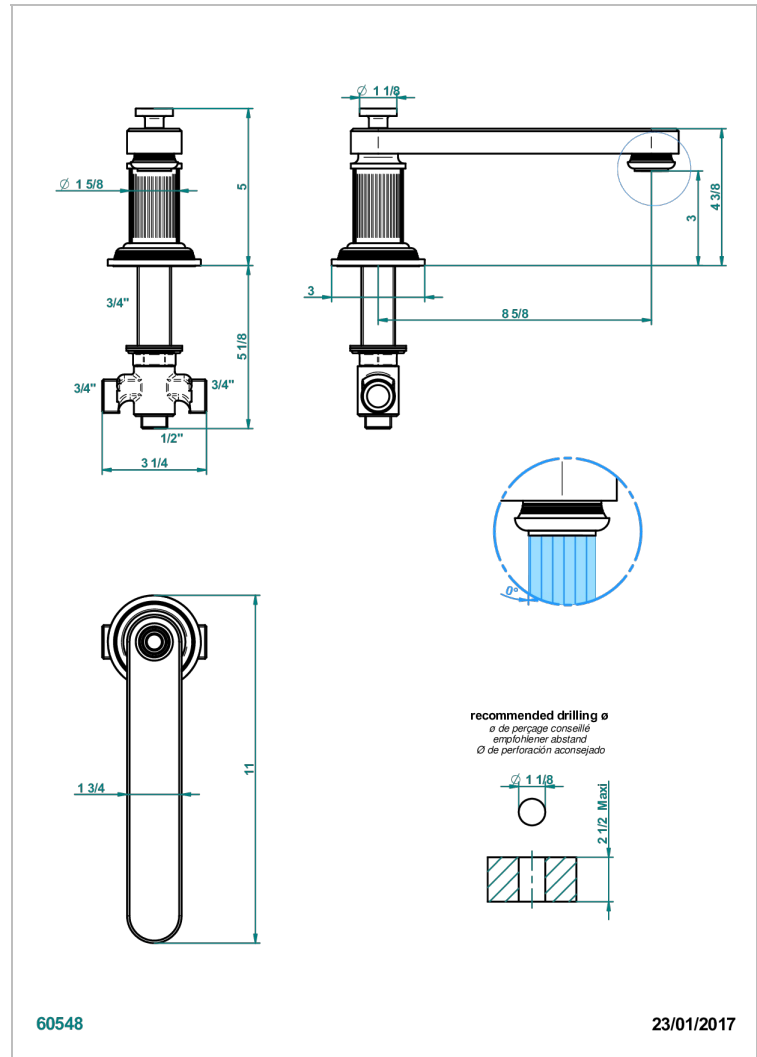

GRAND CENTRAL METAL

U9K-29SGIB

Bec de bain bas sur gorge super goliath 3/4" à inversion automatique

THG[®]
PARIS

CARACTÉRISTIQUES

- Grand Central Métal
- Bec de bain bas sur gorge super goliath 3/4" à inversion automatique