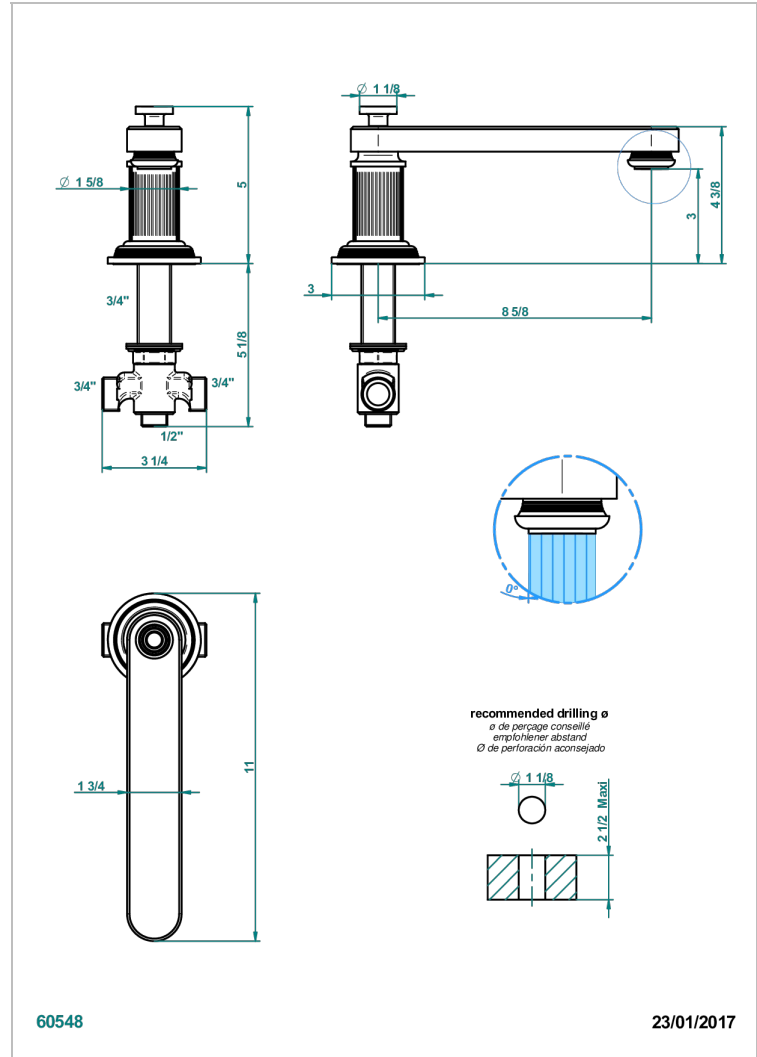

GRAND CENTRAL METAL

U9K-29SGIB

Caño de bañera super goliath sobre encimera con inversor incorporado

THG[®]
PARIS

CARACTERÍSTICAS

- Grand central Metal
- Caño de bañera super goliath sobre encimera con inversor incorporado