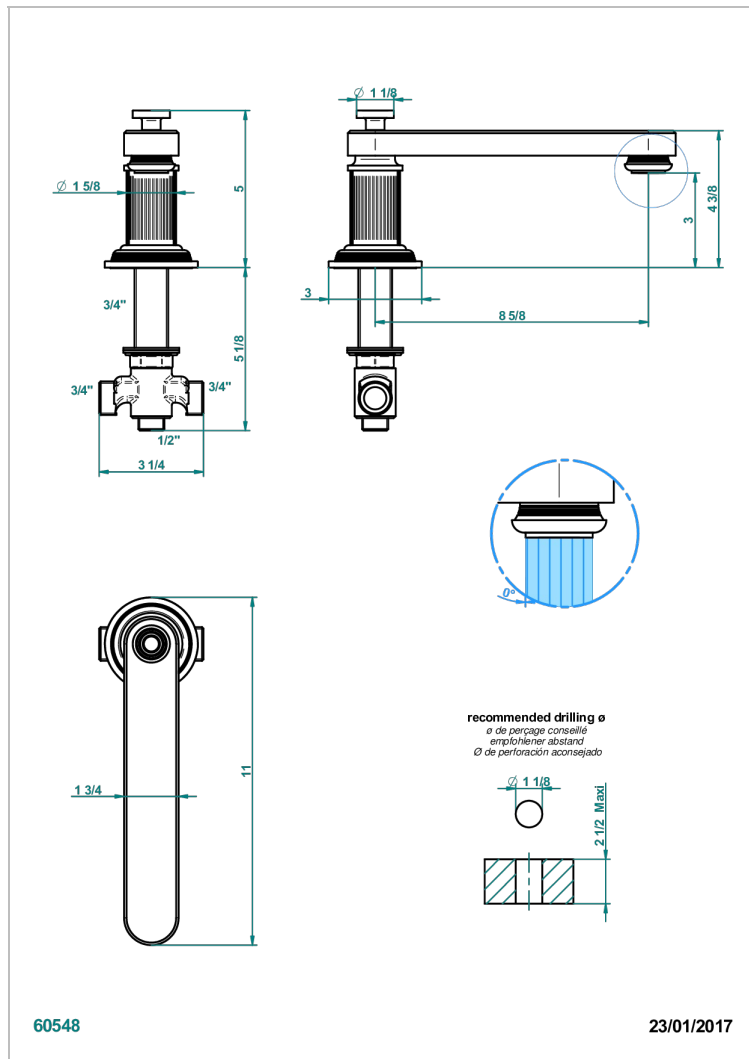

# GRAND CENTRAL METAL

U9K-29SGIB

台式3/4"自动分水超大号浴缸矮喷嘴

THG<sup>®</sup>  
PARIS

## 特色

- Grand central Metal
- 台式3/4"自动分水超大号浴缸矮喷嘴