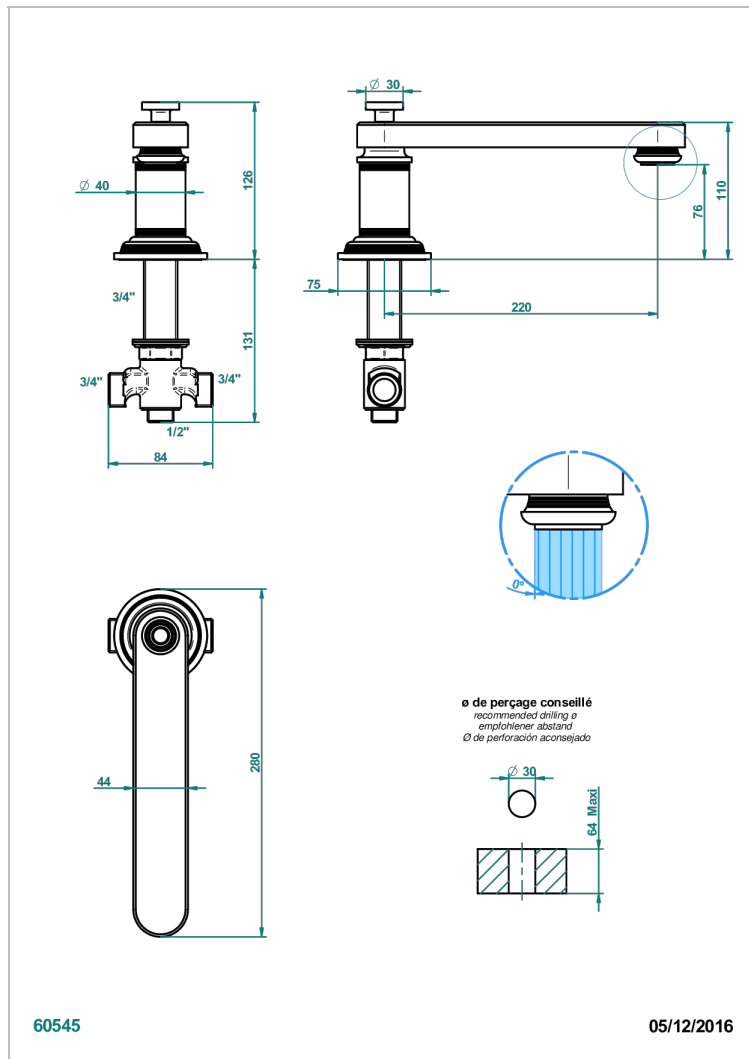

WEST COAST METAL A MANETTES

U9B-29SGIB

Bec de bain bas sur gorge super goliath 3/4" à inversion automatique

THG[®]
PARIS

CARACTÉRISTIQUES

- West Coast Métal à manettes
- Bec de bain bas sur gorge super goliath 3/4" à inversion automatique

FINITIONS DISPONIBLES

Bronze clair - D01
Chromé - A02
Chromé insert doré - GA1
Chromé mat - C02
Doré brillant - F01
Doré mat - F07

Laiton fumé naturel - A13
Nickel brillant - B01
Nickel mat - C01
Noir mat céramique - D30
Or pâle - F30
Or pâle mat - F31