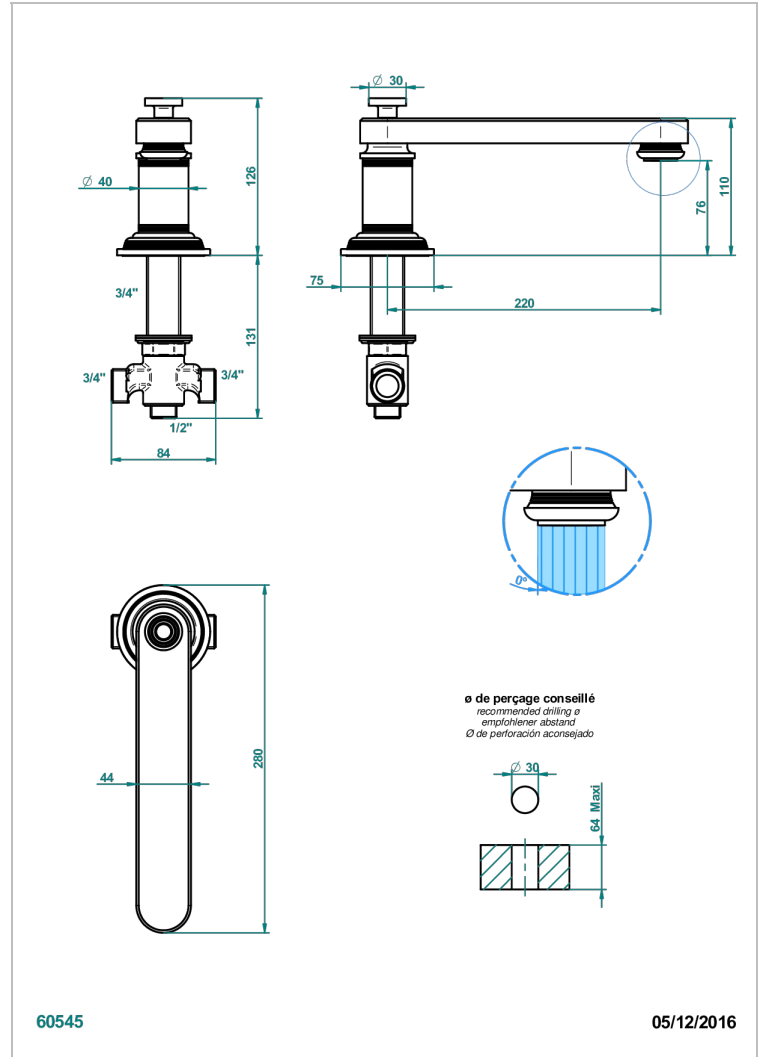

WEST COAST METAL WITH LEVER

U9B-29SGIB

Caño de bañera super goliath sobre encimera con inversor incorporado

THG[®]
PARIS

CARACTERÍSTICAS

- West Coast Metal with lever
- Caño de bañera super goliath sobre encimera con inversor incorporado