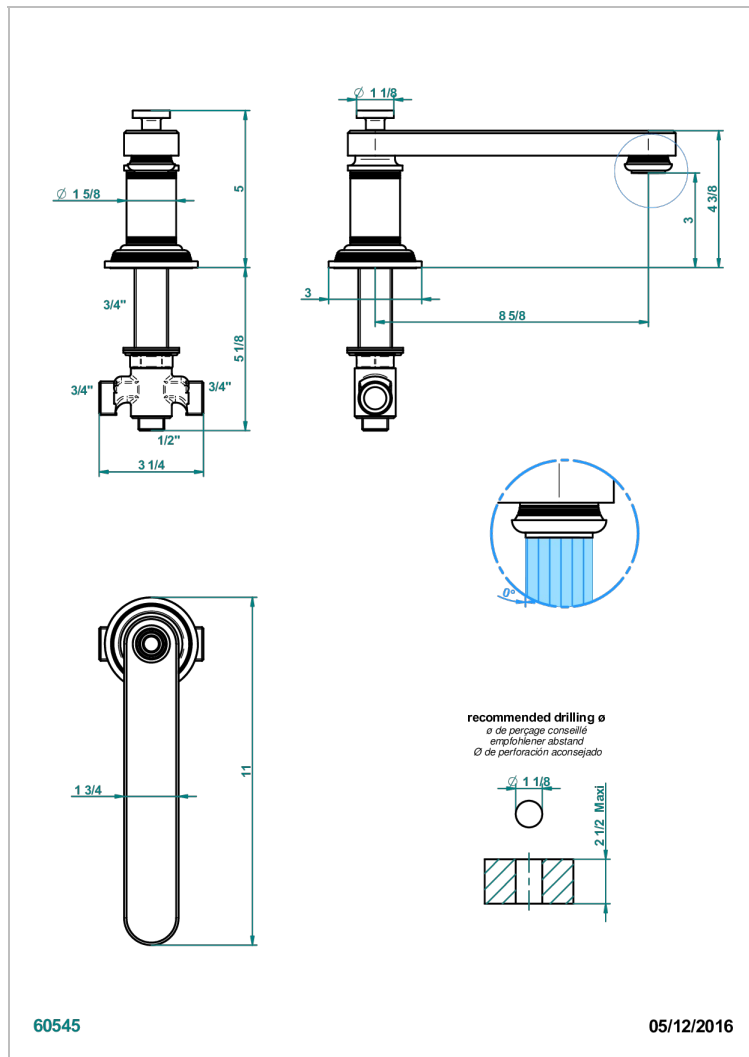

WEST COAST METAL A MANETTES

U9B-29SGIB

Bec de bain bas sur gorge super goliath 3/4" à inversion automatique

THG[®]
PARIS

CARACTÉRISTIQUES

- West Coast Métal à manettes
- Bec de bain bas sur gorge super goliath 3/4" à inversion automatique

FINITIONS DISPONIBLES

Bronze clair - D01
Chromé - A02
Chromé insert doré - GA1
Chromé mat - C02
Doré brillant - F01
Doré mat - F07

Laiton fumé naturel - A13
Nickel brillant - B01
Nickel mat - C01
Noir mat céramique - D30
Or pâle - F30
Or pâle mat - F31